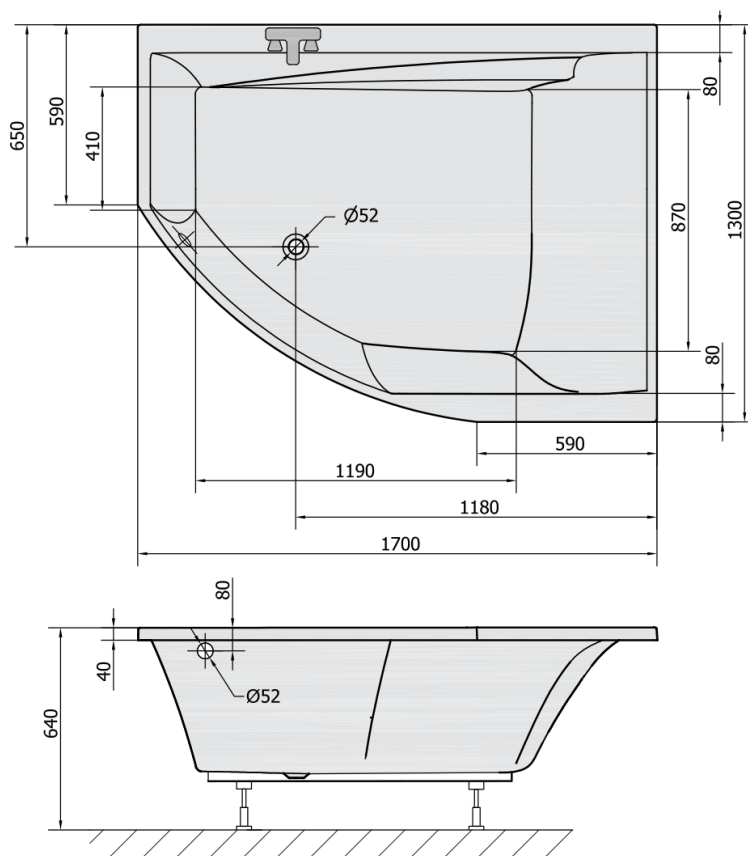

TANDEM R wanna asymetryczna 170x130x50cm, biały

Kod: 97611

Rozmiary

Długość: 1700 mm
Szerokość: 1300 mm
Wysokość: 500 mm
Objętość: 395 l

Właściwości

Kolor: Biały
Materiał: Akryl
Gwarancja: 10 lat

VOLUME 395L