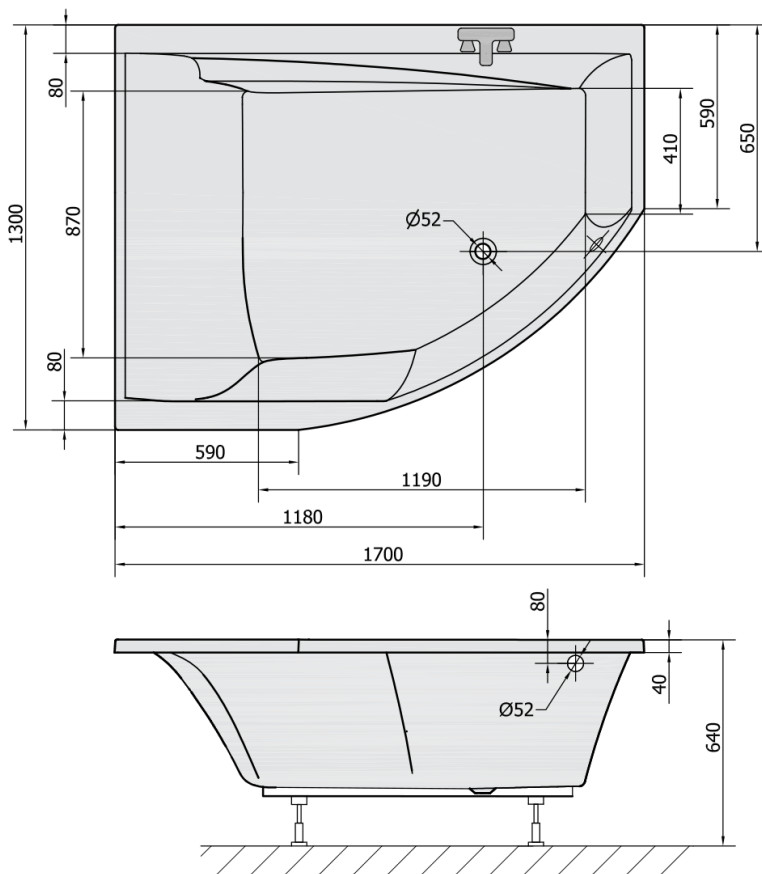

TANDEM L wanna asymetryczna 170x130x50cm, biała

Kod: 96611

Rozmiary

Długość: 1700 mm
Szerokość: 1300 mm
Wysokość: 500 mm
Objętość: 395 l

Właściwości

Kolor: Biały
Materiał: Akryl
Gwarancja: 10 lat

Karta techniczna

VOLUME 395L