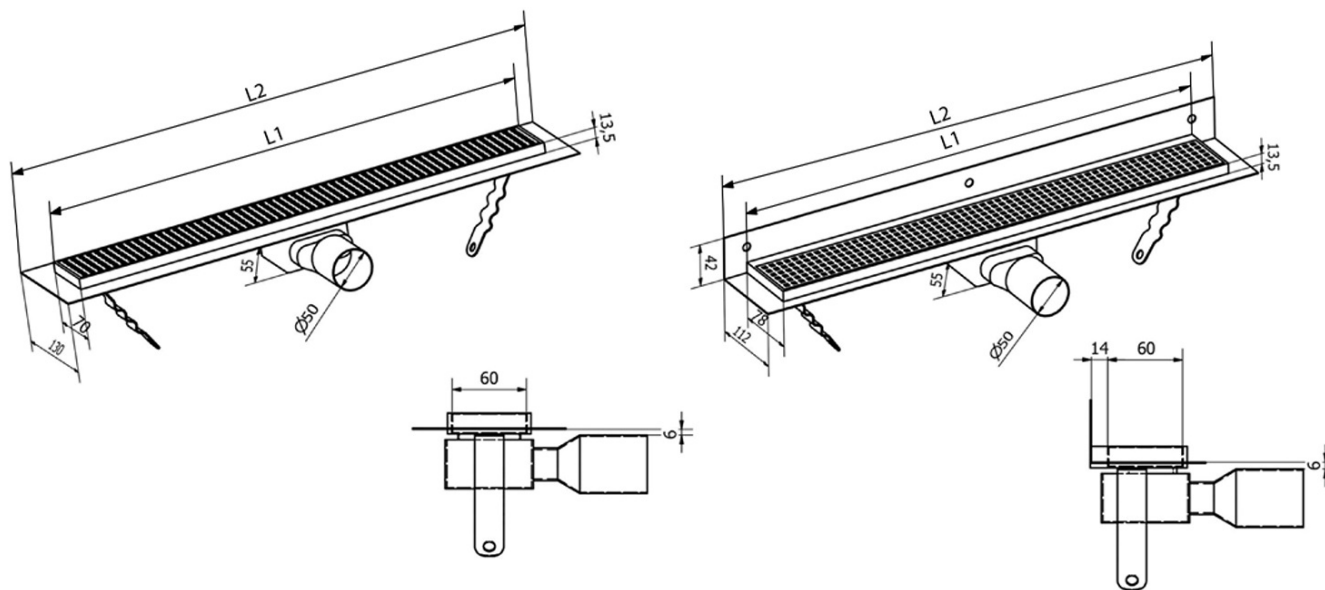

## Rozmiary

Długość: 1250 mm  
Szerokość: 112 mm  
Wysokość: 55 mm

## Właściwości

Kolor: Stal nierdzewna  
Materiał: Stal nierdzewna  
Instalacja: Przy ścianie - ruszt  
Średnica odpływu: 50 mm  
Długość odpływu liniowego od: 1250 mm  
Długość odpływu liniowego do: 1250 mm  
Waga / szt.: 3.525 kg  
Opakowanie: 1 szt.  
Gwarancja: 2 lata

## Części zamienne

MANUS O-ring gumowy (Kod: NDGM1)  
MANUS syfon do odpływów podłogowych (Kod: NDGM2)  
MANUS - korek gumowy (Kod: NDGM3)

Karta technická

Instalační rozměry							
L1 (mm)	590	690	790	890	990	1 090	1 190
L2 (mm)	650	750	850	950	1 050	1 150	1 250