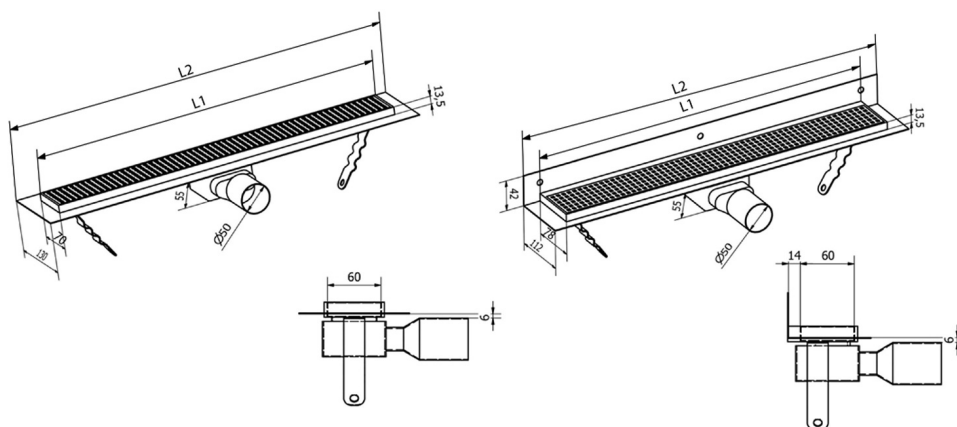

MANUS ONDA odpływ liniowy ze stali nierdzewnej z rusztem, naścienne, L-1250, DN50

Kod: GMO28

Rozmiary

Długość: 1250 mm

Szerokość: 112 mm

Wysokość: 55 mm

Właściwości

Kolor: Stal nierdzewna

Materiał: Stal nierdzewna

Gwarancja: 2 lata

Karta techniczna

Instalační rozměry

L1 (mm)	590	690	790	890	990	1 090	1 190
L2 (mm)	650	750	850	950	1 050	1 150	1 250