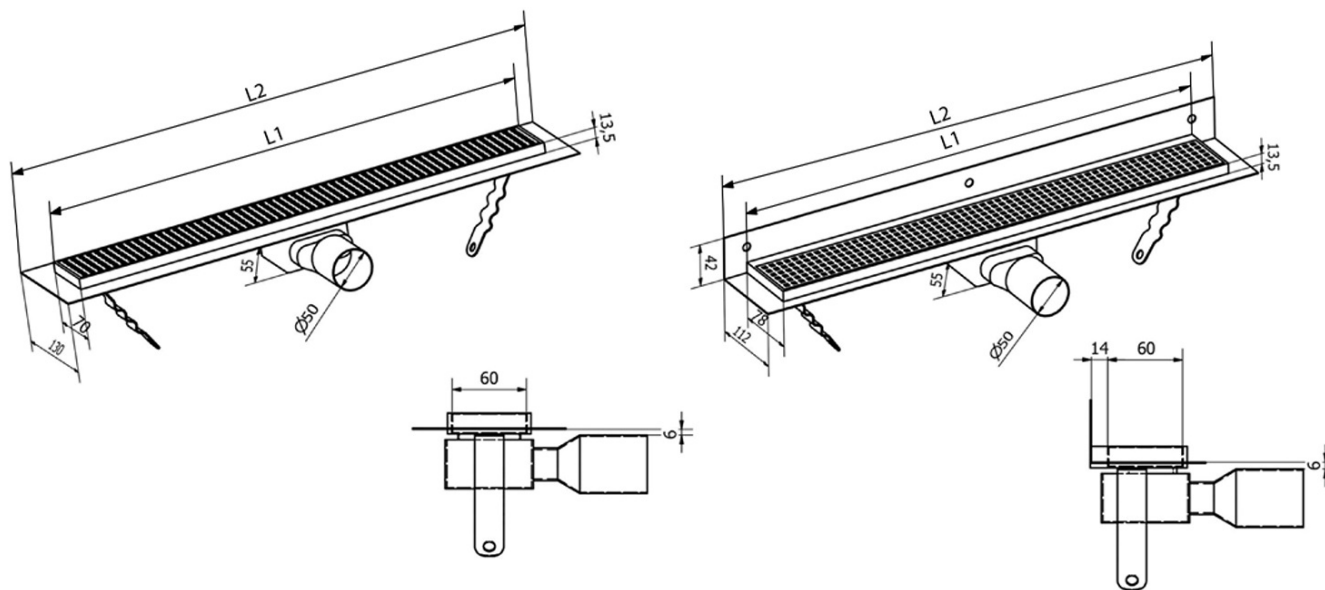

## Rozmiary

Długość: 1150 mm  
Szerokość: 112 mm  
Wysokość: 55 mm

## Właściwości

Kolor: Stal nierdzewna  
Materiał: Stal nierdzewna  
Instalacja: Przy ścianie - ruszt  
Średnica odpływu: 50 mm  
Długość odpływu liniowego od: 1150 mm  
Długość odpływu liniowego do: 1150 mm  
Waga / szt.: 3.4 kg  
Opakowanie: 1 szt.  
Gwarancja: 2 lata

## Części zamienne

MANUS O-ring gumowy (Kod: NDGM1)  
MANUS - syfon do Manus (Kod: NDGM2)  
MANUS - korek gumowy (Kod: NDGM3)

Karta techniczna

Instalační rozměry							
L1 (mm)	590	690	790	890	990	1 090	1 190
L2 (mm)	650	750	850	950	1 050	1 150	1 250