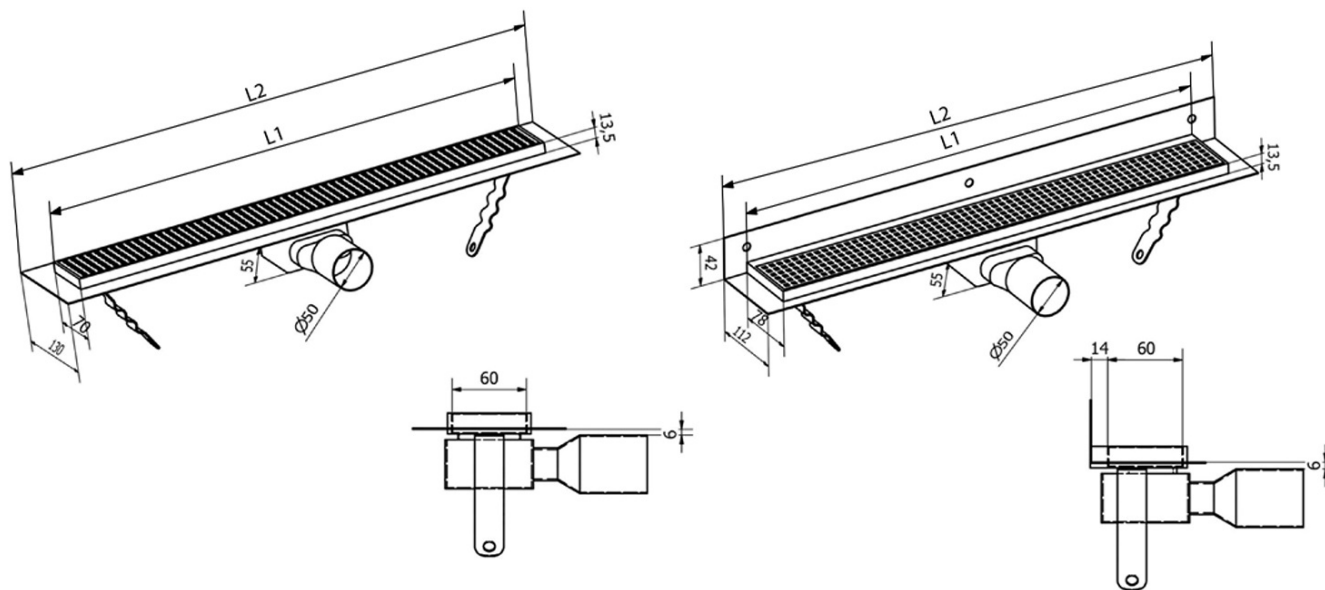

MANUS ONDA odpływ liniowy ze stali nierdzewnej z rusztem, naścienne, L-1150, DN50

Kod: GMO27

Podstawowe informacje

Marka: Gelco
Seria: MANUS

Rozmiary

Długość: 1150 mm
Szerokość: 112 mm
Wysokość: 55 mm

Właściwości

Kolor: Stal nierdzewna
Materiał: Stal nierdzewna
Instalacja: Przy ścianie - ruszt
Średnica odpływu: 50 mm
Długość odpływu liniowego od: 1150 mm
Długość odpływu liniowego do: 1150 mm
Waga / szt.: 3.4 kg
Opakowanie: 1 szt.
Gwarancja: 2 lata

Części zamienne

MANUS O-ring gumowy (Kod: NDGM1)
MANUS syfon do odpływów podłogowych (Kod: NDGM2)
MANUS - korek gumowy (Kod: NDGM3)

Karta techniczna

Instalační rozměry							
L1 (mm)	590	690	790	890	990	1 090	1 190
L2 (mm)	650	750	850	950	1 050	1 150	1 250