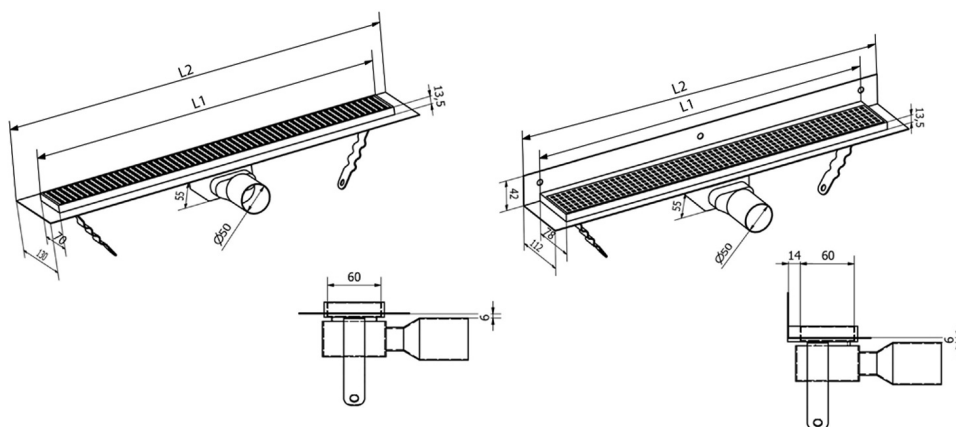

MANUS ONDA odpływ liniowy ze stali nierdzewnej z rusztem, naścienne, L-1150, DN50

Kod: GMO27

Rozmiary

Długość: 1150 mm

Szerokość: 112 mm

Wysokość: 55 mm

Właściwości

Kolor: Stal nierdzewna

Materiał: Stal nierdzewna

Gwarancja: 2 lata

Karta techniczna

Instalační rozměry							
L1 (mm)	590	690	790	890	990	1 090	1 190
L2 (mm)	650	750	850	950	1 050	1 150	1 250