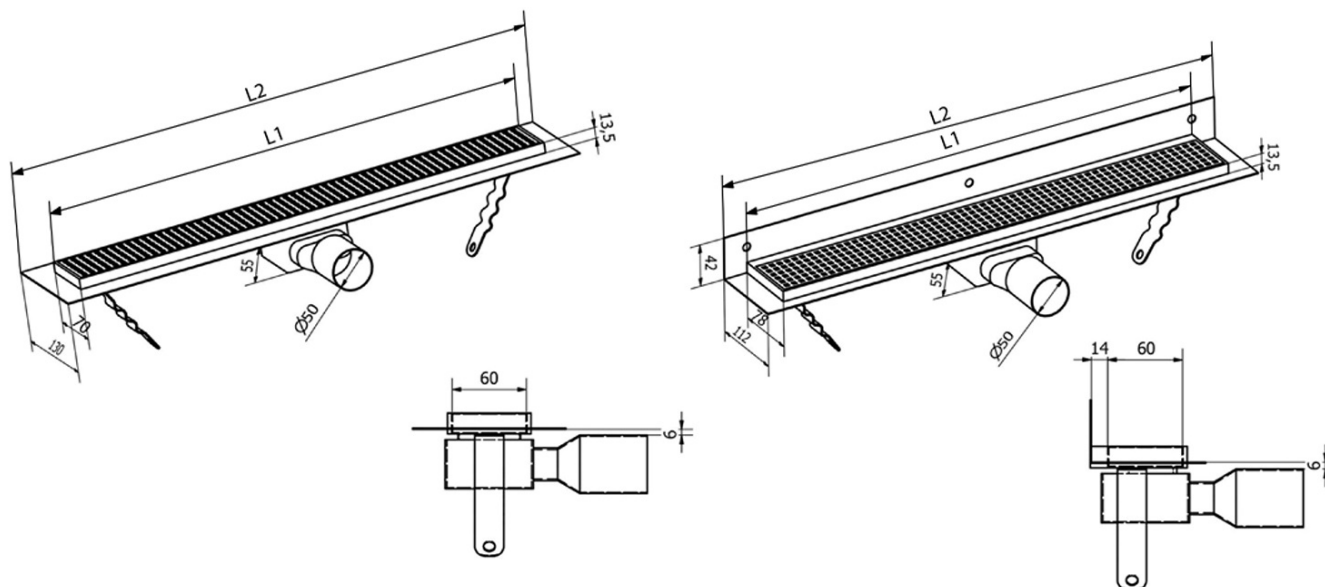

MANUS ONDA odpływ liniowy ze stali nierdzewnej z rusztem, naścienne, L-950, DN50

Kod: GMO25

Podstawowe informacje

Marka: Gelco
Seria: MANUS

Rozmiary

Długość: 950 mm
Szerokość: 112 mm
Wysokość: 55 mm

Właściwości

Kolor: Stal nierdzewna
Materiał: Stal nierdzewna
Instalacja: Przy ścianie - ruszt
Średnica odpływu: 50 mm
Długość odpływu liniowego od: 950 mm
Długość odpływu liniowego do: 950 mm
Waga / szt.: 2.825 kg
Opakowanie: 1 szt.
Gwarancja: 2 lata

Części zamienne

MANUS O-ring gumowy (Kod: NDGM1)
MANUS - syfon do Manus (Kod: NDGM2)
MANUS - korek gumowy (Kod: NDGM3)

Karta techniczna

Instalační rozměry							
L1 (mm)	590	690	790	890	990	1 090	1 190
L2 (mm)	650	750	850	950	1 050	1 150	1 250