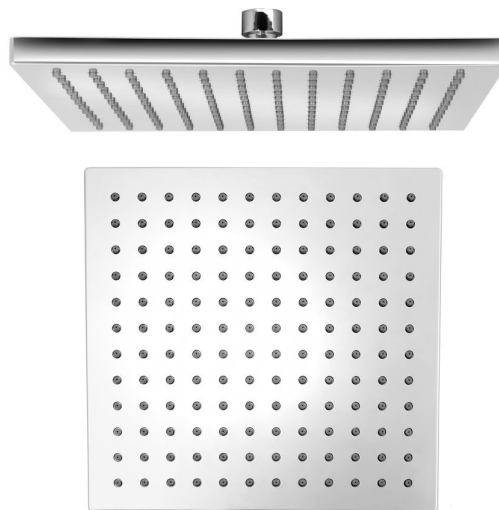

Kod: SK950

Podstawowe informacje

Marka: Sapho

Rozmiary

Szerokość: 254 mm

Wysokość: 15 mm

Głębokość: 254 mm

Właściwości

Kolor: Chrom

Materiał: Plastik

Kształt: Kanciaste

Instalacja: 1 funkcyjna

Funkcje prysznica: Deszcz

Wyposażenie: AntiCalc

Przepływ (3 bar): 19.25 l/min

Deszczownia:

Waga / szt.: 1.2 kg

Opakowanie: 1 szt.

Gwarancja: 2 lata