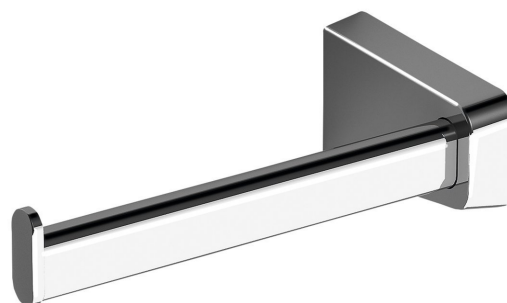

Kod: 161027

Podstawowe informacje

Marka: SONIA

Seria: ZEN

Rozmiary

Szerokość: 158 mm

Wysokość: 46 mm

Głębokość: 68 mm

Właściwości

Kolor: Chrom

Materiał: Mosiądz

Kształt: Kanciaste

Rodzaj: Wieszak na papier toaletowy

Instalacja: Wiercenie

Waga / szt.: 0.439 kg

Opakowanie: 1 szt.

Gwarancja: 10 lat