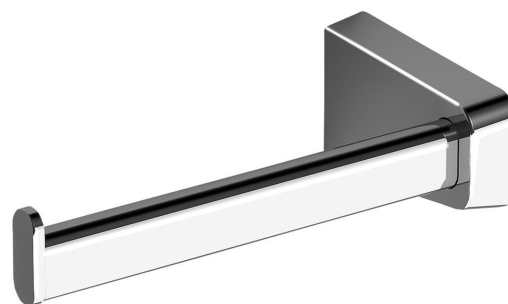

ZEN wieszak na papier toaletowy, chrom

Kod: 161027

Rozmiary

Szerokość: 158 mm

Wysokość: 46 mm

Głębokość: 68 mm

Właściwości

Gwarancja: 10 lat

Kolor: Chrom

Materiał: Mosiądz

Karta techniczna