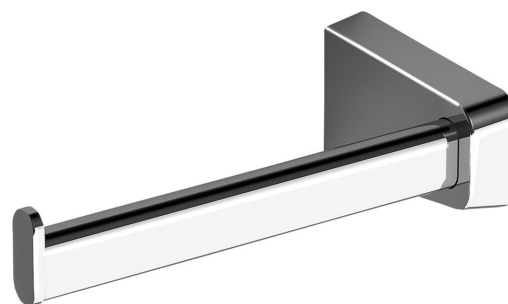

ZEN wieszak na papier toaletowy, chrom

Kod: 161027

Rozmiary

Szerokość: 158 mm

Wysokość: 46 mm

Głębokość: 68 mm

Właściwości

Kolor: Chrom

Materiał: Mosiądz

Gwarancja: 10 lat

Karta techniczna