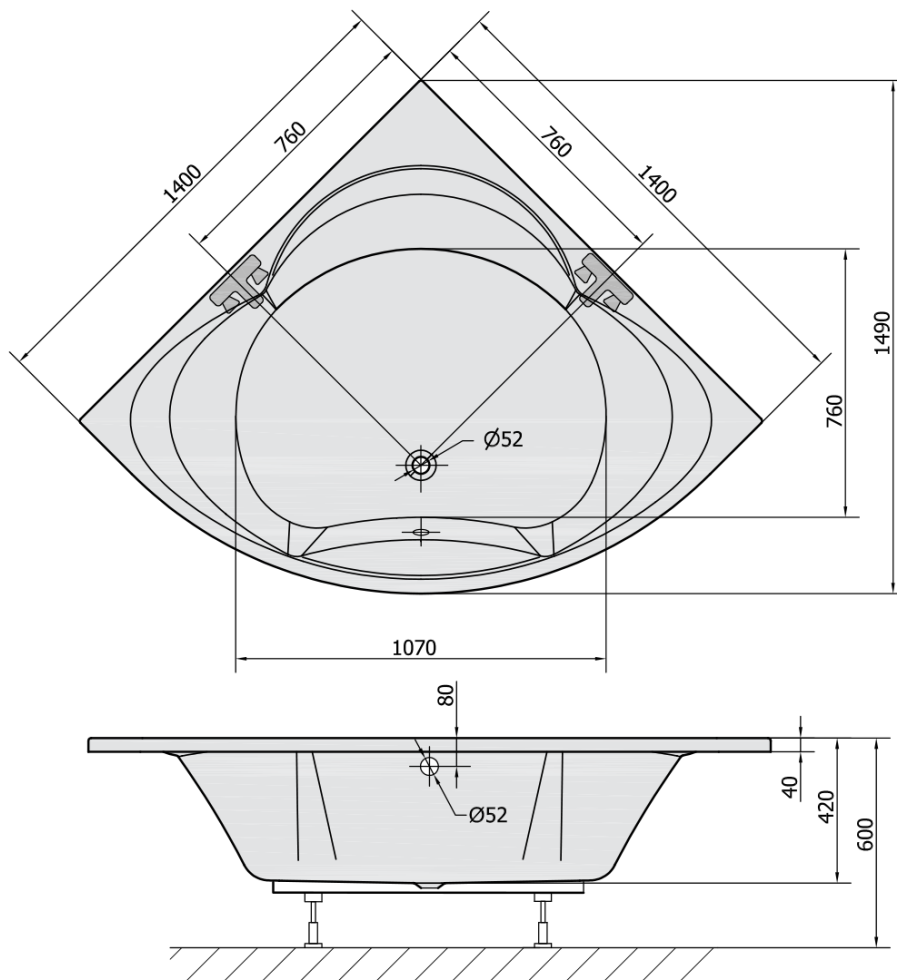

Karta techniczna

VOLUME 245L