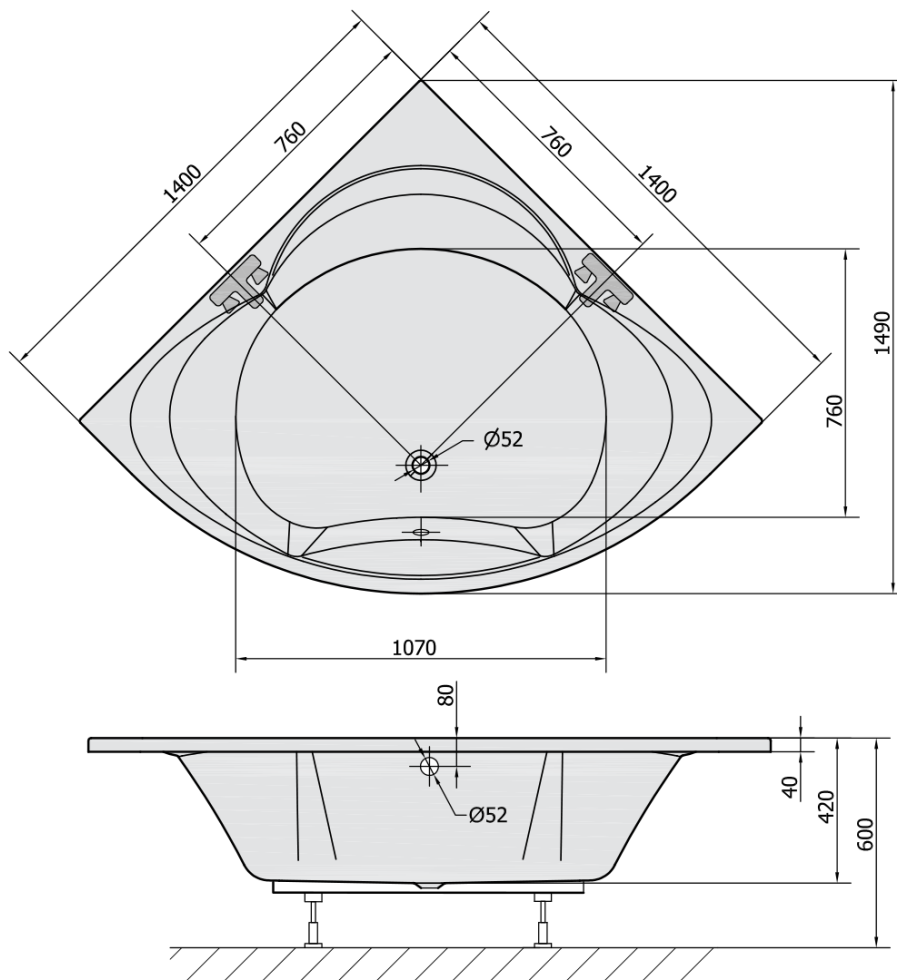

Kod: 95111

Podstawowe informacje

Marka: Polysan

Rozmiary

Długość: 1400 mm

Szerokość: 1400 mm

Wysokość: 420 mm

Objętość: 245 l

Właściwości

Kolor: Biały

Warianty kolorystyczne: Według wzornika

Materiał: Akryl

Kształt: Narożne

Instalacja: Do zabudowy

Średnica odpływu: 52 mm

Właściwości: Dwustronna, Wysokość krawędzi 40 mm (Standard)

Opakowanie nie zawiera: Syfon, Zestaw odpływowy

Waga / szt.: 31.26 kg

Opakowanie: 1 szt.

Gwarancja: 10 lat

Polecamy dokupić

1 szt. Syfon 6/4", wysokość 42mm, DN40 (Kod: 71712)

1 szt. Zestaw odpływowy z korkiem automatycznym, długość 800mm, korek 72mm, chrom (Kod: 71852)

1 szt. ALEXANDRA obudowa czołowa (Kod: 95312)

1 szt. Taśma wygłuszająca do wanien, 3m (Kod: 93400)

1 szt. Nogi do wanny akrylowej Polysan, 74,5cm, para (Kod: PO80-80)

Karta techniczna

VOLUME 245L