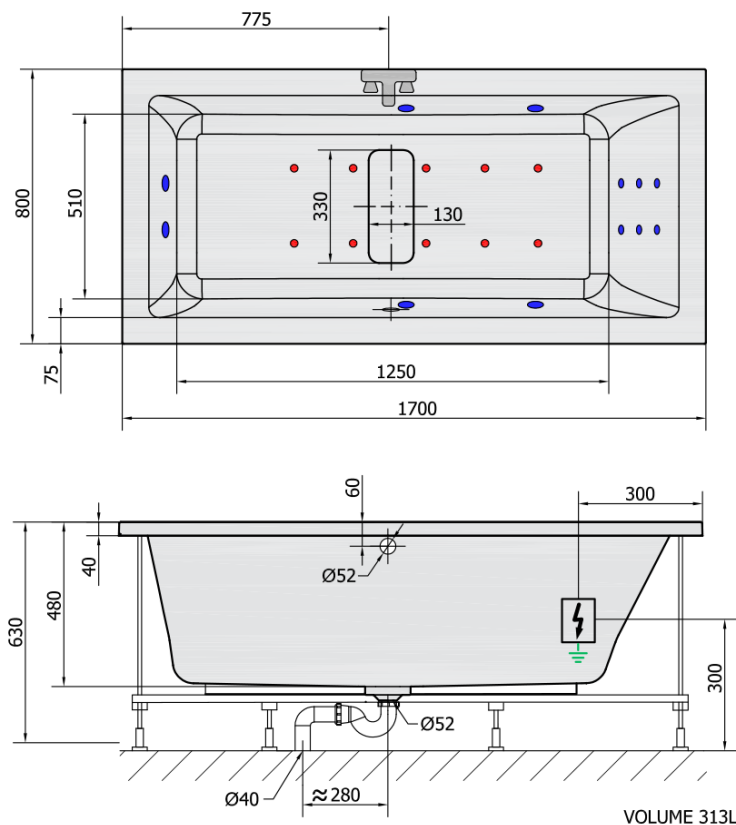

MARLENE HYDRO-AIR wanna z hydromasażem, 170x80x48cm, biała

polysan

Kod: 72403HA

Rozmiary

Długość: 1700 mm

Szerokość: 800 mm

Wysokość: 480 mm

Objętość: 313 l

Właściwości

Kolor: Biały

Materiał: Akryl

Gwarancja: 2 lata

Karta techniczna

H HYDRO
12 whirlpool jets
12 vodních trysek

A AIR
10 air jets
10 vzduchových trysek

Electric cable 3x2,5mm²
Length 2m from the wall

Elektrický kabel 3x2,5mm²
Délka kabelu ze zdi 2m

Electrical Characteristic:
Tension: 220-230V/50hz
Max. power consumption: 1200W
Electric protection: residual-current device 30mA

Elektrické vlastnosti:
Napětí: 220-230V/50hz
Max. spotřeba: 1200W
Elektrické jistění: proudový chránič 30mA