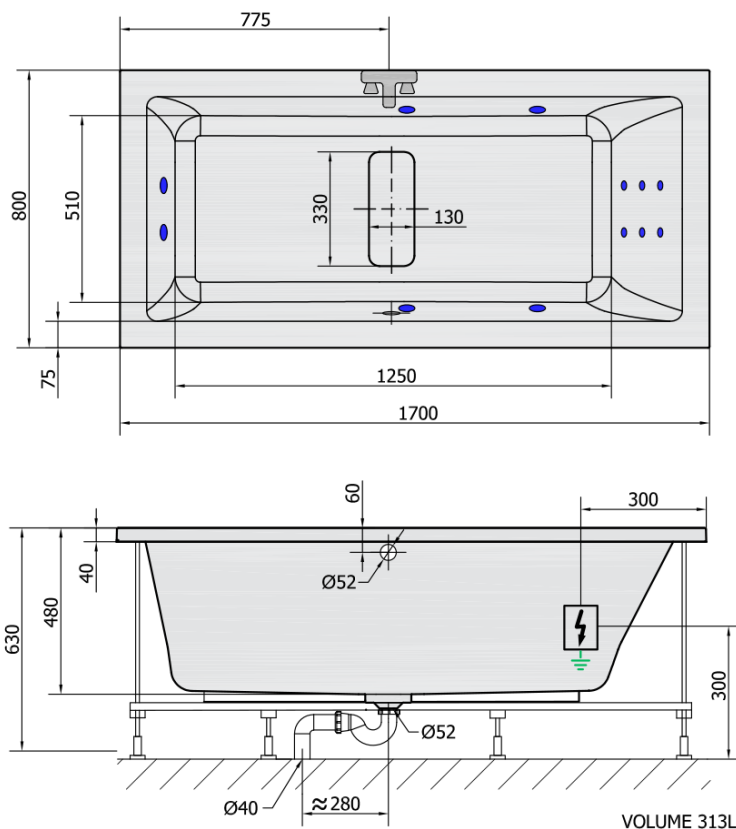

MARLENE HYDRO wanna z hydromasażem 170x80x48cm, biała

Kod: 72403H

Podstawowe informacje

Marka: Polysan
Seria: HYDROMASAŻ

Rozmiary

Długość: 1700 mm
Szerokość: 800 mm
Wysokość: 480 mm
Objętość: 313 l

Właściwości

Kolor: Biały
Materiał: Akryl
Kształt: Prostokątne
Instalacja: Do zabudowy
Średnica odpływu: 52 mm
Właściwości: HYDRO masaż
Waga / szt.: 32.3 kg
Opakowanie: 1 szt.
Gwarancja: 2 lata

Polecamy dokupić

- 1 szt. RGB chromoterapia punktowa, 8 diod LED (Kod: 91407)
- 1 szt. Taśma wygłuszająca do wanien, 3m (Kod: 93400)

MARLENE HYDRO wanna z hydromasážem
170x80x48cm, bílá

Karta technická

H **HYDRO**
12 whirlpool jets
12 vodních trysek

Electric cable 3x2,5mm²
Length 2m from the wall

Elektrický kabel 3x2,5mm²
Délka kabelu ze zdi 2m