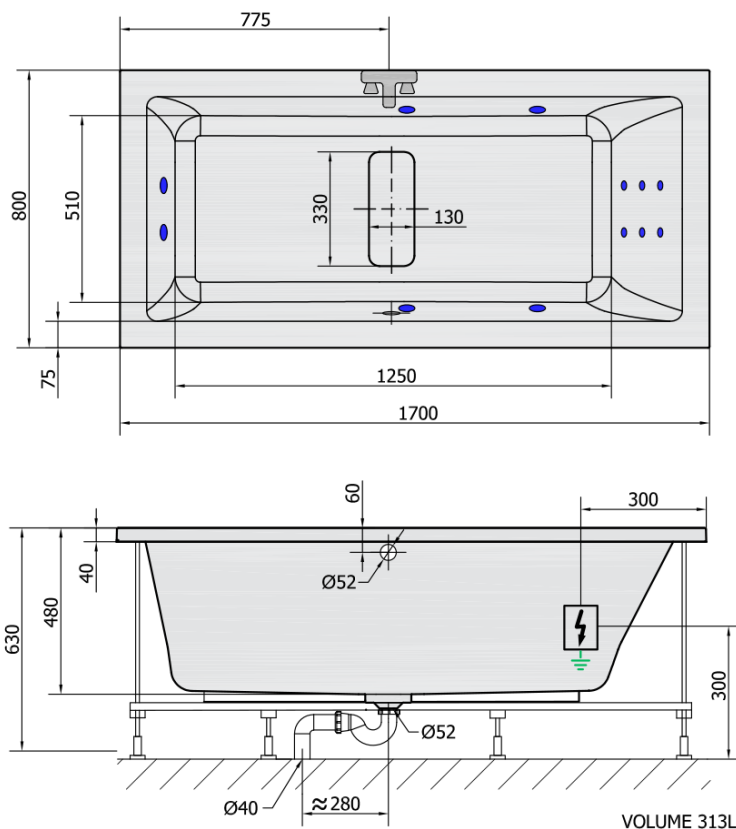

MARLENE HYDRO wanna z hydromasażem 170x80x48cm, biała

Kod: 72403H

Podstawowe informacje

Marka: Polysan
Seria: HYDROMASAŻ

Rozmiary

Długość: 1700 mm
Szerokość: 800 mm
Wysokość: 480 mm
Objętość: 313 l

Właściwości

Kolor: Biały
Materiał: Akryl
Kształt: Prostokątne
Instalacja: Do zabudowy
Średnica odpływu: 52 mm
Właściwości: HYDRO masaż
Waga / szt.: 32.3 kg
Opakowanie: 1 szt.
Gwarancja: 2 lata

Polecamy dokupić

- 1 szt. RGB chromoterapia punktowa, 8 diod LED (Kod: 91407)
- 1 szt. Taśma wygłuszająca do wanien, 3m (Kod: 93400)

MARLENE HYDRO wanna z hydromasažem
170x80x48cm, biała

Karta techniczna

H **HYDRO**
12 whirlpool jets
12 vodních trysek

Electric cable 3x2,5mm²
Length 2m from the wall

Elektrický kabel 3x2,5mm²
Délka kabelu ze zdi 2m