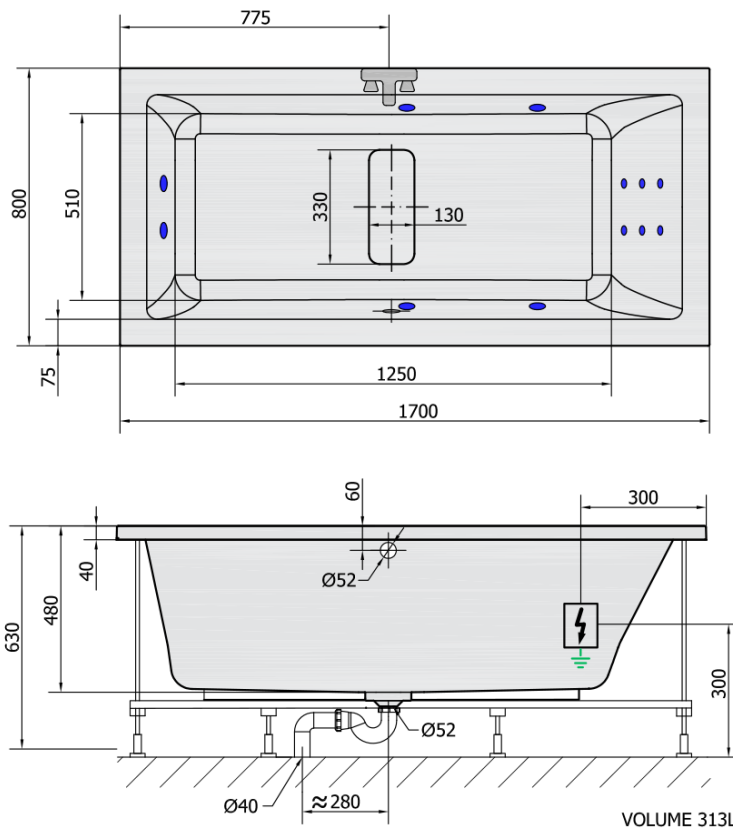

MARLENE HYDRO wanna z hydromasażem 170x80x48cm, biała

Kod: 72403H

Rozmiary

Długość: 1700 mm
Szerokość: 800 mm
Wysokość: 480 mm
Objętość: 313 l

Właściwości

Kolor: Biały
Materiał: Akryl
Gwarancja: 2 lata

Karta techniczna

H HYDRO
12 whirlpool jets
12 wodních trysek

Electric cable 3x2,5mm²
Lenght 2m from the wall

Elektrický kabel 3x2,5mm²
Délka kabelu ze zdi 2m

Electrical Characteristic:
Tension: 220-230V/50hz
Max. power consumption: 800W
Electric protection: residual-current device 30mA