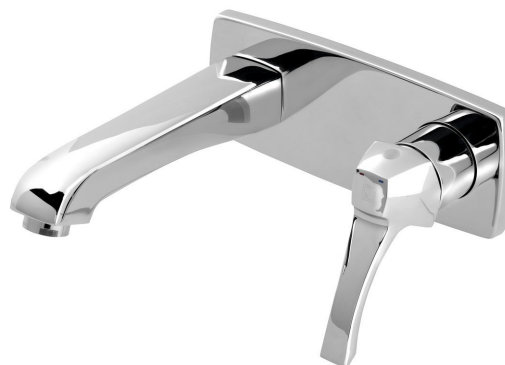

#### Podstawowe informacje

Marka: Sapho  
Seria: DREAMART

#### Rozmiary

Szerokość: 200 mm  
Głębokość: 178 mm

#### Właściwości

Kolor: Chrom  
Materiał: Mosiądz  
Kształt: Design  
Instalacja: Podtynkowa  
Rodzaj sterowania: Dźwignia  
Średnica głowicy: 35 mm  
Przepływ (3 bar): 7.6 l/min  
Waga / szt.: 2.22 kg  
Opakowanie: 1 szt.  
Gwarancja: 6 lat

#### Części zamienne

KEROX ECO zapasowa głowica niska, 35mm (Kod: 2121B2)  
Perlator, gwint zewnętrzny M24x1, chrom (Kod: 3070.200)  
NEOPERL perlator z regulowanym sitkiem, gwint zewnętrzny M24x1, chrom (Kod: AERGIR)  
Głowica zamienna, 35mm, niska (Kod: 521601)  
NEOPERL perlator Anticalc, gwint zewnętrzny M24x1cm, chrom (Kod: AER1G)