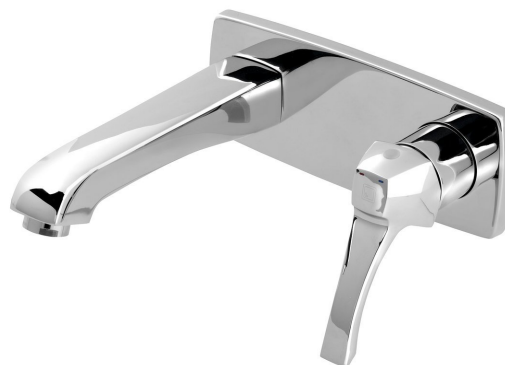

Kod: DA004

Podstawowe informacje

Marka: Sapho
Seria: DREAMART

Rozmiary

Szerokość: 200 mm
Głębokość: 178 mm

Właściwości

Kolor: Chrom
Materiał: Mosiądz
Kształt: Design
Instalacja: Podtynkowa
Rodzaj sterowania: Dźwignia
Średnica głowicy: 35 mm
Przepływ (3 bar): 7.6 l/min
Waga / szt.: 2.22 kg
Opakowanie: 1 szt.
Gwarancja: 6 lat

Części zamienne

KEROX ECO zapasowa głowica niska, 35mm (Kod: 2121B2)
Perlator, gwint zewnętrzny M24x1, chrom (Kod: 3070.200)
NEOPERL perlator z regulowanym sitkiem, gwint zewnętrzny M24x1, chrom (Kod: AERGIR)
Głowica zamienna, 35mm, niska (Kod: 521601)
NEOPERL perlator Anticalc, gwint zewnętrzny M24x1cm, chrom (Kod: AER1G)