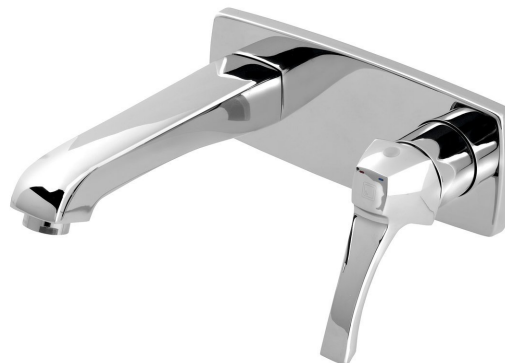

#### Podstawowe informacje

Marka: Sapho  
Seria: DREAMART

#### Rozmiary

Szerokość: 200 mm  
Głębokość: 178 mm

#### Właściwości

Kolor: Chrom  
Materiał: Mosiądz  
Kształt: Design  
Instalacja: Podtynkowa  
Rodzaj sterowania: Dźwignia  
Średnica głowicy: 35 mm  
Przepływ (3 bar): 7.6 l/min  
Waga / szt.: 2.22 kg  
Opakowanie: 1 szt.  
Gwarancja: 6 lat

#### Części zamienne

KEROX ECO zapasowa głowica niska, 35mm (Kod: 2121B2)  
Perlator, gwint zewnętrzny M24x1, chrom (Kod: 3070.200)  
NEOPERL perlator z regulowanym sitkiem, gwint zewnętrzny M24x1, chrom (Kod: AERGIR)  
Głowica zamienna, 35mm, niska (Kod: 521601)  
NEOPERL perlator Anticalc, gwint zewnętrzny M24x1cm, chrom (Kod: AER1G)