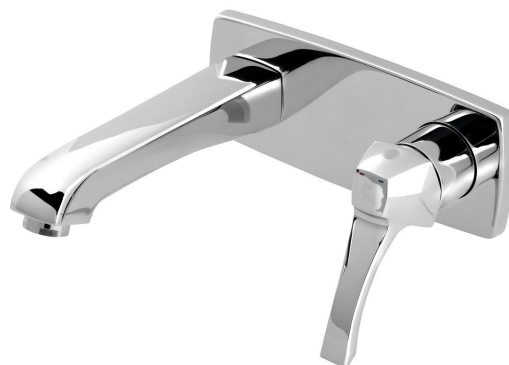

Kod: DA004

Podstawowe informacje

Marka: Sapho
Seria: DREAMART

Rozmiary

Szerokość: 200 mm
Głębokość: 178 mm

Właściwości

Kolor: Chrom
Materiał: Mosiądz
Kształt: Design
Instalacja: Podtynkowa
Rodzaj sterowania: Dźwignia
Średnica głowicy: 35 mm
Przepływ (3 bar): 7.6 l/min
Waga / szt.: 2.22 kg
Opakowanie: 1 szt.
Gwarancja: 6 lat

Części zamienne

KEROX ECO zapasowa głowica niska, 35mm (Kod: 2121B2)
Perlator, gwint zewnętrzny M24x1, chrom (Kod: 3070.200)
NEOPERL perlator z regulowanym sitkiem, gwint zewnętrzny M24x1, chrom (Kod: AERGIR)
Głowica zamienna, 35mm, niska (Kod: 521601)
NEOPERL perlator Anticalc, gwint zewnętrzny M24x1cm, chrom (Kod: AER1G)