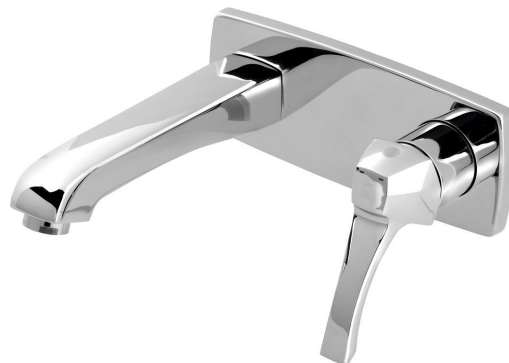

Kod: DA004

Podstawowe informacje

Marka: Sapho
Seria: DREAMART

Rozmiary

Szerokość: 200 mm
Głębokość: 178 mm

Właściwości

Kolor: Chrom
Materiał: Mosiądz
Kształt: Design
Instalacja: Podtynkowa
Rodzaj sterowania: Dźwignia
Średnica głowicy: 35 mm
Przepływ (3 bar): 7.6 l/min
Waga / szt.: 2.22 kg
Opakowanie: 1 szt.
Gwarancja: 6 lat

Części zamienne

KEROX ECO zapasowa głowica niska, 35mm (Kod: 2121B2)
Perlator, gwint zewnętrzny M24x1, chrom (Kod: 3070.200)
NEOPERL perlator ekonomiczny 3,8 l/min, gwint zewnętrzny M24x1, chrom (Kod: 3073.103)
NEOPERL perlator Anticalc, gwint zewnętrzny M24x1cm, chrom (Kod: AER1G)
NEOPERL perlator ekonomiczny 6 l/min, gwint zewnętrzny M24x1, chrom (Kod: 3073.106)
Głowica zamienna, 35mm, niska (Kod: 521601)
NEOPERL perlator z regulowanym sitkiem, gwint zewnętrzny M24x1, chrom (Kod: AERGIR)