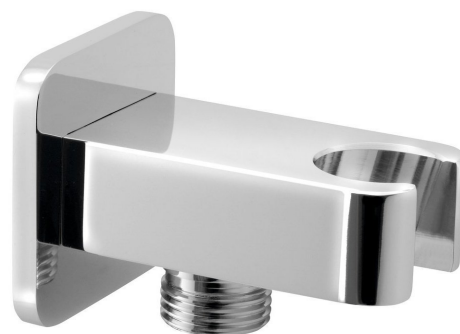

Przyłącze kątowe z uchwytem prysznicia, chrom

 **SAPHO**

Kod: JM540

Rozmiary
Głębokość: 70 mm

Właściwości

Kolor: Chrom
Materiał: Mosiądz
Gwarancja: 6 lat

Karta techniczna