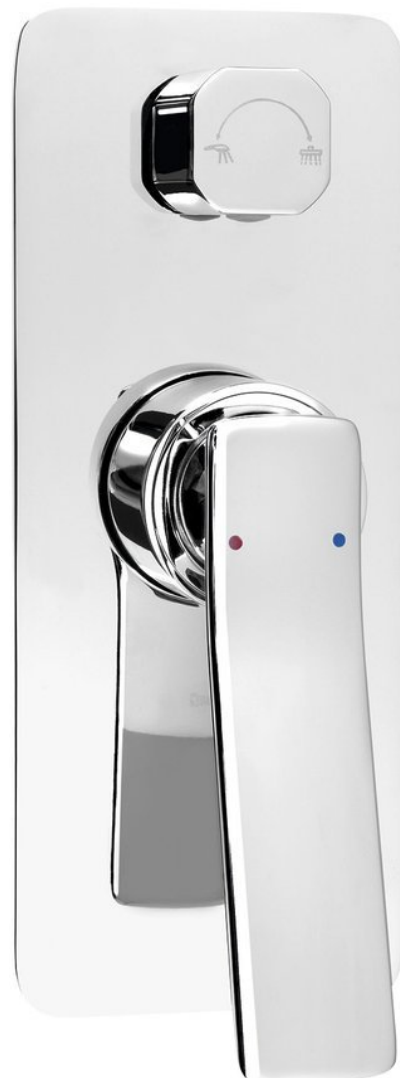

JUMPER bateria prysznicowa podtynkowa, 2 wyjścia, chrom

 **SAPHO**

Kod: JM042

Podstawowe informacje

Marka: Sapho
Seria: JUMPER

Rozmiary

Szerokość: 80 mm
Wysokość: 180 mm

Właściwości

Kolor: Chrom
Materiał: Mosiądz
Kształt: Design
Instalacja: Podtynkowa
Rodzaj sterowania: Dźwignia
Rodzaj przełącznika: Obrotowy
Średnica głowicy: 35 mm
Wyposażenie: 2 funkcyjna
Przepływ (3 bar): 7.6 l/min
Waga / szt.: 2.15 kg
Opakowanie: 1 szt.
Gwarancja: 6 lat

Części zamienne

KEROX ECO zapasowa głowica niska, 35mm (Kod: 2121B2)
Głowica zamienna, 35mm, niska (Kod: 521601)

JUMPER bateria prysznicowa podtynkowa, 2 wyjścia,
chrom

Karta techniczna