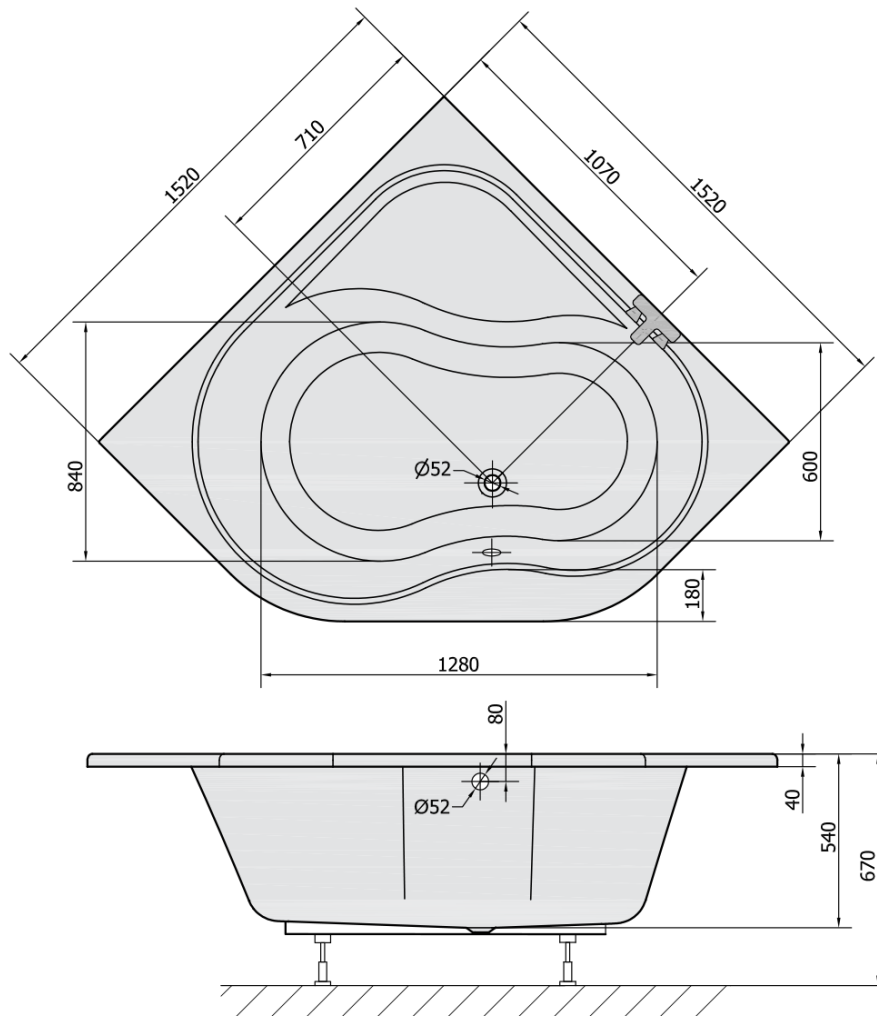

Kod: 91111

Podstawowe informacje

Marka: Polysan

Rozmiary

Długość: 1520 mm

Szerokość: 1520 mm

Wysokość: 540 mm

Objętość: 370 l

Właściwości

Kolor: Biały

Warianty kolorystyczne: Według wzornika

Materiał: Akryl

Kształt: Narożne

Instalacja: Do zabudowy

Średnica odpływu: 52 mm

Właściwości: Wysokość krawędzi 40 mm (Standard)

Opakowanie nie zawiera: Zestaw odpływowy

Waga / szt.: 44.95 kg

Opakowanie: 1 szt.

Gwarancja: 10 lat

Polecamy dokupić

1 szt. Nogi do wanny akrylowej Polysan, 51,5-89cm, para (Kod: PO60-100)

1 szt. EDERA obudowa czołowa (Kod: 91312)

1 szt. Taśma wygłuszająca do wanien, 3m (Kod: 93400)

1 szt. Zestaw odpływowy z korkiem automatycznym, długość 775mm, korek 72mm, chrom (Kod: 71681)

1 szt. Syfon 6/4", wysokość 42mm, DN40 (Kod: 71712)

Karta technická