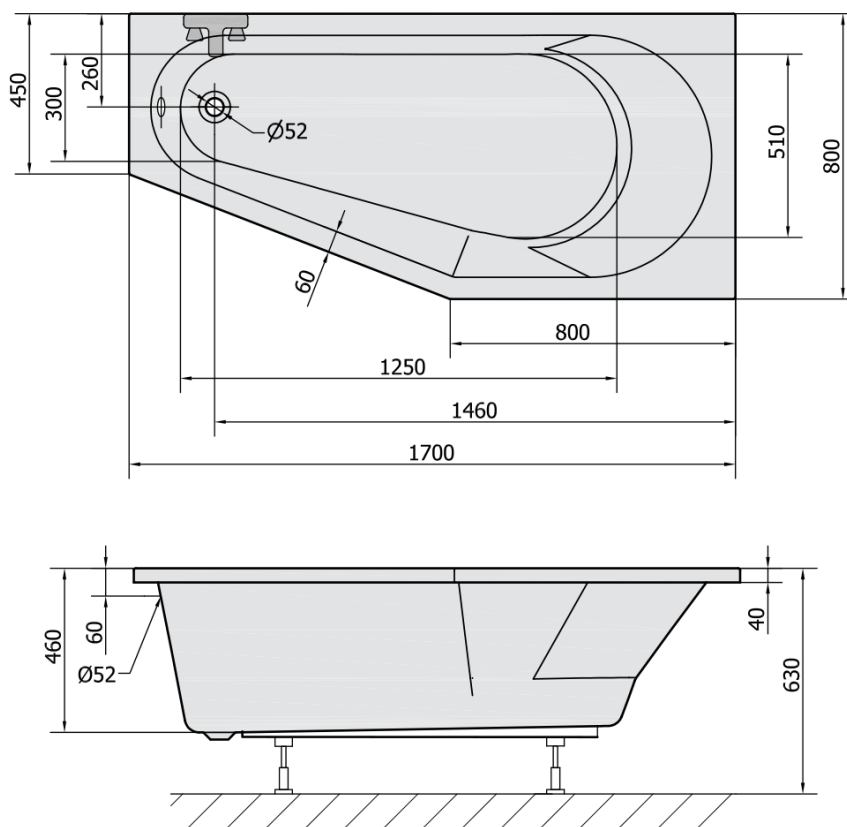

## TIGRA wanna asymetryczna 170x80x46cm, prawa, biały

Kod: 90611

### Rozmiary

Długość: 1700 mm  
Szerokość: 800 mm  
Wysokość: 460 mm  
Objętość: 225 l

### Karta techniczna

VOLUME 225L