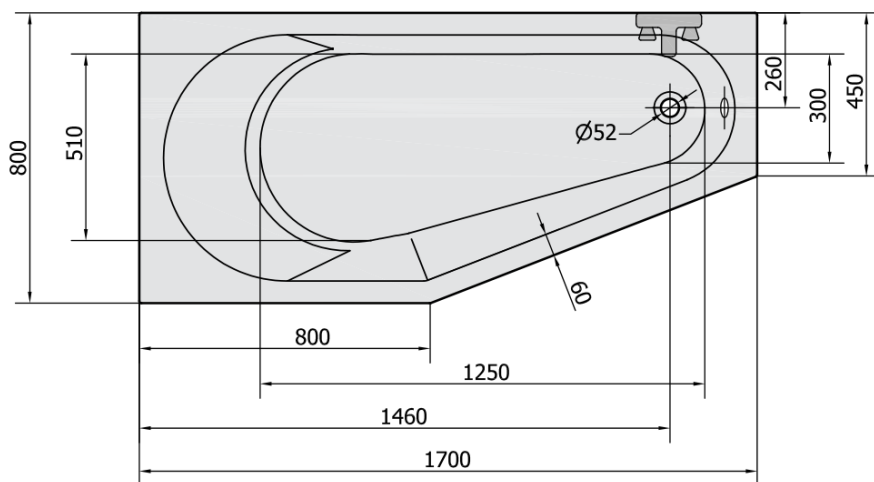

TIGRA L wanna asymetryczna 170x80x46cm, lewa, biały

Kod: 90111

Podstawowe informacje

Marka: Polysan

Rozmiary

Długość: 1700 mm

Szerokość: 800 mm

Wysokość: 460 mm

Objętość: 225 l

Właściwości

Kolor: Biały

Warianty kolorystyczne: Według wzornika

Materiał: Akryl

Kształt: Asymetryczne

Instalacja: Do zabudowy

Średnica odpływu: 52 mm

Właściwości: Wysokość krawędzi 40 mm (Standard)

Waga / szt.: 21.56 kg

Opakowanie: 1 szt.

Gwarancja: 10 lat

Polecamy dokupić

1 szt. Taśma wygłuszająca do wanien, 3m (Kod: 93400)

1 szt. Syfon 6/4", DN40 (Kod: 72693)

1 szt. Nogi do wanny akrylowej Polysan, 51,5cm, para (Kod: PO60-60)

1 szt. TIGRA L 170 obudowa czołowa (Kod: 90312)

Karta techniczna

VOLUME 225L