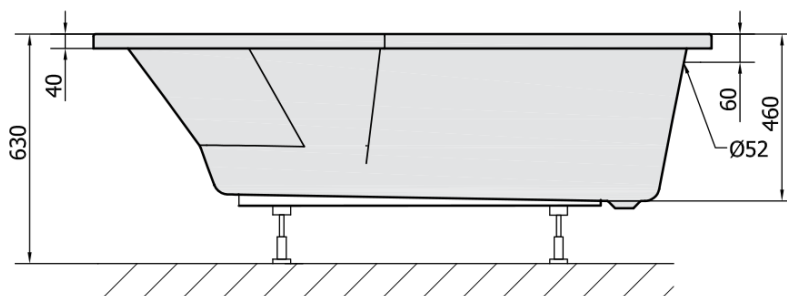

TIGRA L wanna asymetryczna 170x80x46cm, lewa, biały

Kod: 90111

Podstawowe informacje

Marka: Polysan

Rozmiary

Długość: 1700 mm

Szerokość: 800 mm

Wysokość: 460 mm

Objętość: 225 l

Właściwości

Kolor: Biały

Warianty kolorystyczne: Według wzornika

Materiał: Akryl

Kształt: Asymetryczne

Instalacja: Do zabudowy

Średnica odpływu: 52 mm

Właściwości: Wysokość krawędzi 40 mm (Standard)

Waga / szt.: 21.56 kg

Opakowanie: 1 szt.

Gwarancja: 10 lat

Polecamy dokupić

1 szt. Taśma wygłuszająca do wanien, 3m (Kod: 93400)

1 szt. Syfon 6/4", DN40 (Kod: 72693)

1 szt. Nogi do wanny akrylowej Polysan, 51,5cm, para (Kod: PO60-60)

1 szt. TIGRA L 170 obudowa czołowa (Kod: 90312)

Karta techniczna

VOLUME 225L