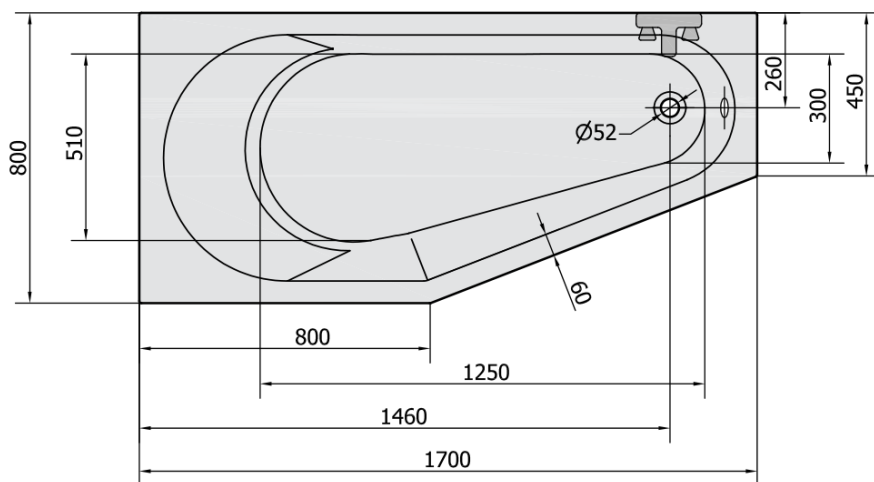

TIGRA L wanna asymetryczna 170x80x46cm, lewa, biały

Kod: 90111

Podstawowe informacje

Marka: Polysan

Rozmiary

Długość: 1700 mm

Szerokość: 800 mm

Wysokość: 460 mm

Objętość: 225 l

Właściwości

Kolor: Biały

Warianty kolorystyczne: Według wzornika

Materiał: Akryl

Kształt: Asymetryczne

Instalacja: Do zabudowy

Średnica odpływu: 52 mm

Właściwości: Wysokość krawędzi 40 mm (Standard)

Zestaw nie zawiera: Syfon, Zestaw odpływowy

Waga / szt.: 21.56 kg

Opakowanie: 1 szt.

Gwarancja: 10 lat

Polecamy dokupić

1 szt. Taśma wygłuszająca do wanien, 3m (Kod: 93400)

1 szt. Syfon 6/4", DN40 (Kod: 72693)

1 szt. Nogi do wanny akrylowej Polysan, 51,5cm, para (Kod: PO60-60)

1 szt. TIGRA L 170 obudowa czołowa (Kod: 90312)

Karta techniczna

VOLUME 225L