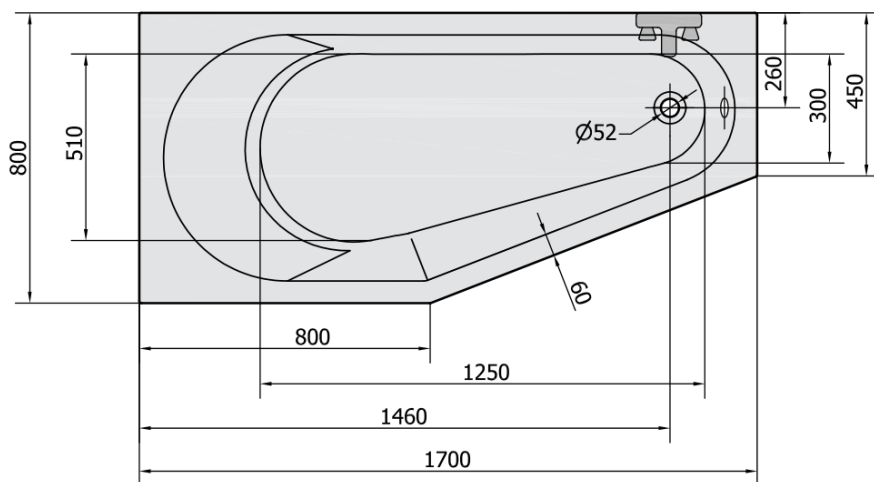

TIGRA L wanna asymetryczna 170x80x46cm, lewa, biały

Kod: 90111

Podstawowe informacje

Marka: Polysan

Rozmiary

Długość: 1700 mm

Szerokość: 800 mm

Wysokość: 460 mm

Objętość: 225 l

Właściwości

Kolor: Biały

Warianty kolorystyczne: Według wzornika

Materiał: Akryl

Kształt: Asymetryczne

Instalacja: Do zabudowy

Średnica odpływu: 52 mm

Właściwości: Wysokość krawędzi 40 mm (Standard)

Waga / szt.: 21.56 kg

Opakowanie: 1 szt.

Gwarancja: 10 lat

Polecamy dokupić

- 1 szt. Taśma wygłuszająca do wanien, 3m (Kod: 93400)
- 1 szt. Syfon 6/4", DN40 (Kod: 72693)
- 1 szt. Nogi do wanny akrylowej Polysan, 51,5cm, para (Kod: PO60-60)
- 1 szt. TIGRA L 170 obudowa czołowa (Kod: 90312)

Karta techniczna

VOLUME 225L