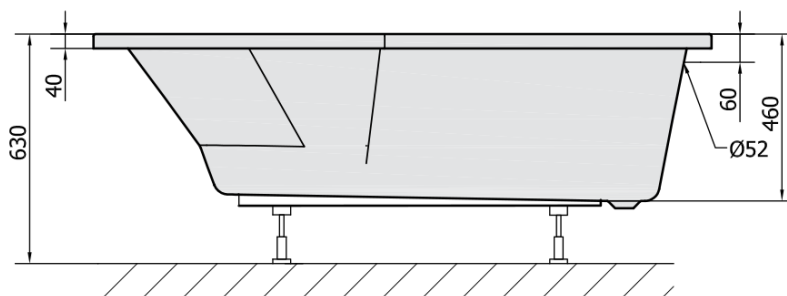

Karta techniczna

VOLUME 225L