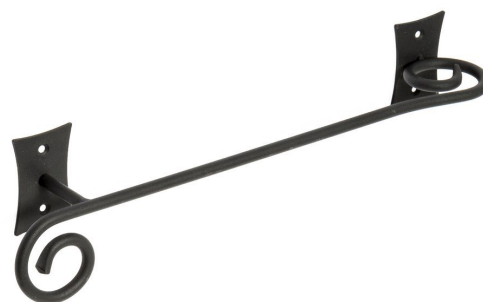

Kod: CC320

Podstawowe informacje

Marka: METAFORM

Seria: REBECCA

Rozmiary

Długość: 383 mm

Szerokość: 383 mm

Wysokość: 88 mm

Głębokość: 61 mm

Właściwości

Kolor: Czarny

Materiał: Stal

Kształt: Retro

Rodzaj: Wieszak na ręczniki: jedno ramię

Instalacja: Klejenie, Wiercenie

Utrzymanie: Zgodnie z zaleceniem

Waga / szt.: 0.56 kg

Opakowanie: 1 szt.

Gwarancja: 10 lat

Polecamy dokupić

1 szt. Klej MAMUT 25ml (High tack - tubka) (Kod: 35003TU)

Części zamienne

Maskownice na śruby do serii REBECCA, czarne (Kod: NDREB)