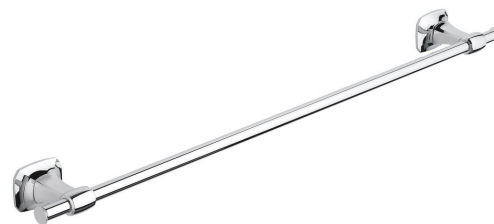

Kod: AI520

Podstawowe informacje

Marka: METAFORM

Seria: AIDA

Rozmiary

Długość: 596 mm

Szerokość: 596 mm

Wysokość: 40 mm

Głębokość: 60 mm

Właściwości

Kolor: Chrom

Materiał: Mosiądz

Kształt: Kanciaste

Rodzaj: Wieszak na ręczniki: jedno ramię

Instalacja: Wiercenie

Waga / szt.: 0.64 kg

Opakowanie: 1 szt.

Gwarancja: 10 lat