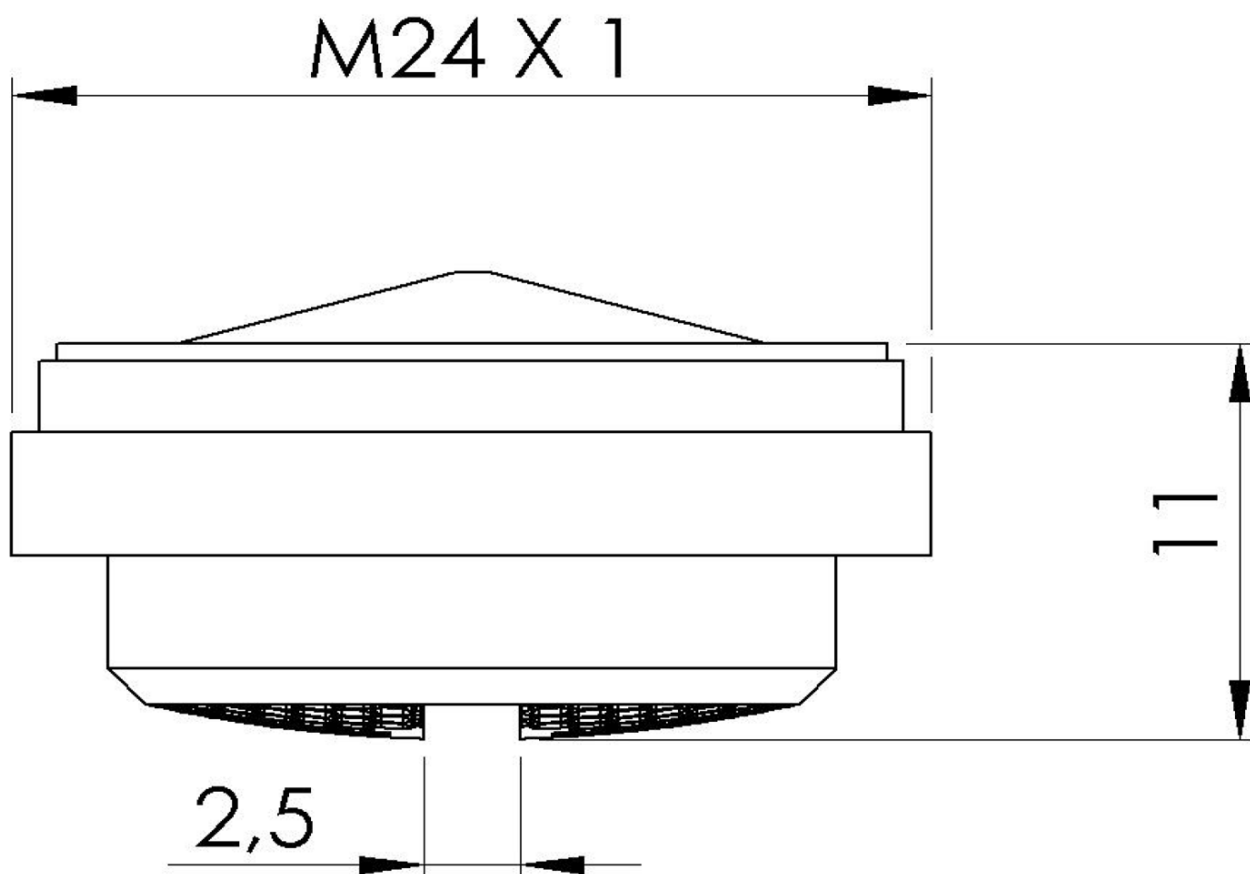

Kod: AERPL

**Podstawowe informacje**

Marka: Sapho

**Właściwości**

Materiał: Plastik  
Przepływ (3 bar): 25 l/min  
Waga / szt.: 0.004 kg  
Opakowanie: 1 szt.  
Gwarancja: 2 lata

Karta techniczna

CLASSE B      25 l/min - 3 bar