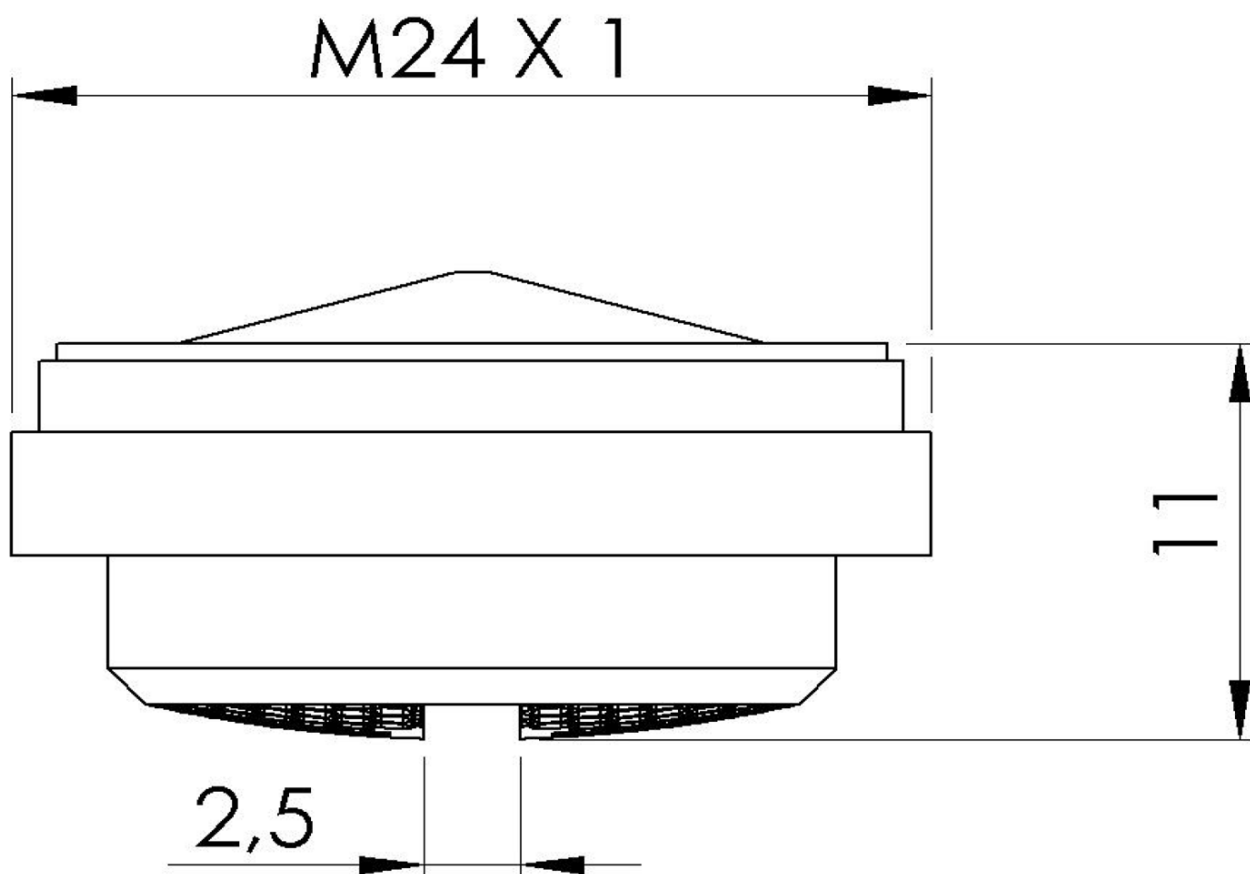

Kod: AERPL

Podstawowe informacje

Marka: Sapho

Właściwości

Materiał: Plastik
Przepływ (3 bar): 25 l/min
Waga / szt.: 0.004 kg
Opakowanie: 1 szt.
Gwarancja: 2 lata

Karta techniczna

CLASSE B 25 l/min - 3 bar