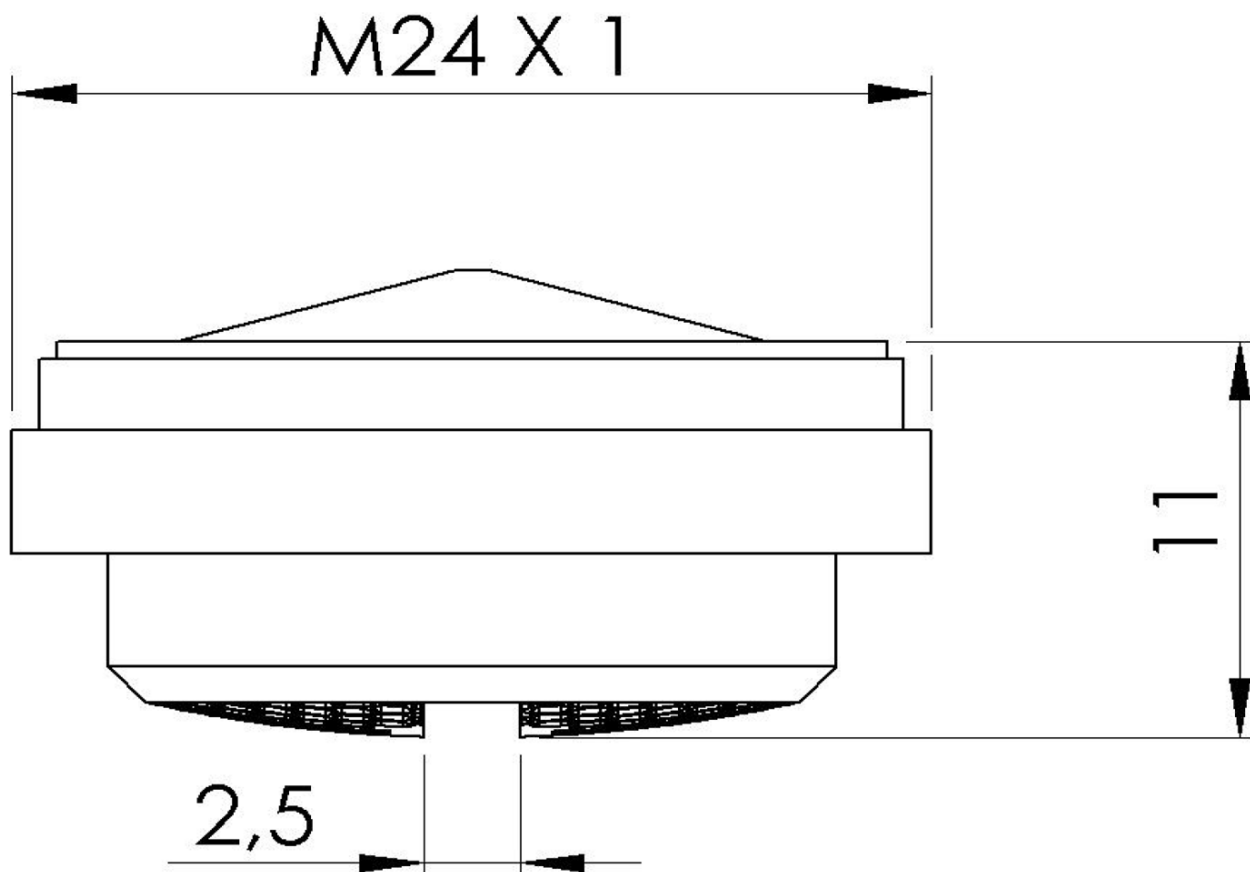

Kod: AERPL

Podstawowe informacje

Marka: Sapho

Właściwości

Materiał: Plastik
Przepływ (3 bar): 25 l/min
Waga / szt.: 0.004 kg
Opakowanie: 1 szt.
Gwarancja: 2 lata

Karta techniczna

CLASSE B 25 l/min - 3 bar