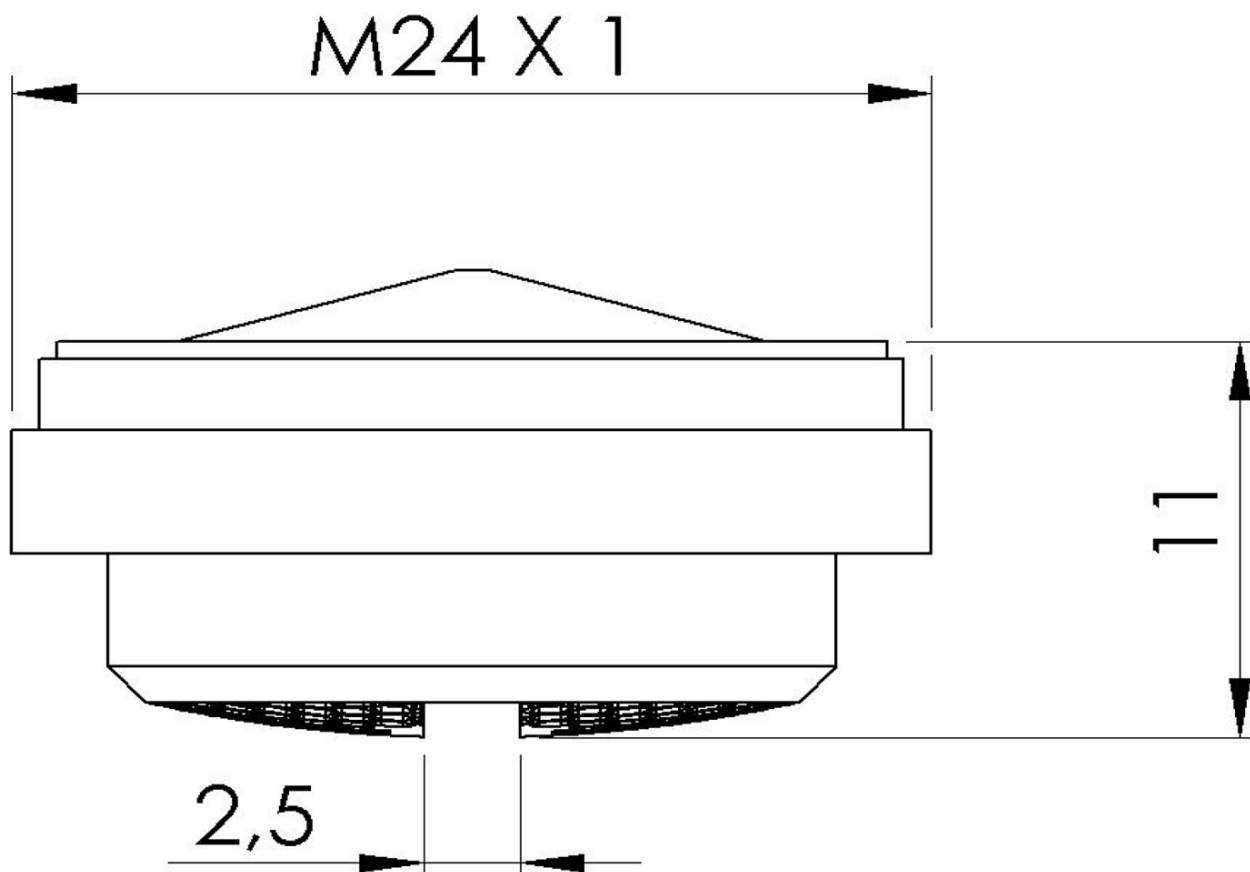

Perlator, gwint zewnętrzny M24x1, plastik

Kod: AERPL

Podstawowe informacje

Marka: Sapho

Właściwości

Materiał: Plastik
Przepływ (3 bar): 25 l/min
Waga / szt.: 0.004 kg
Opakowanie: 1 szt.
Gwarancja: 2 lata

Karta techniczna