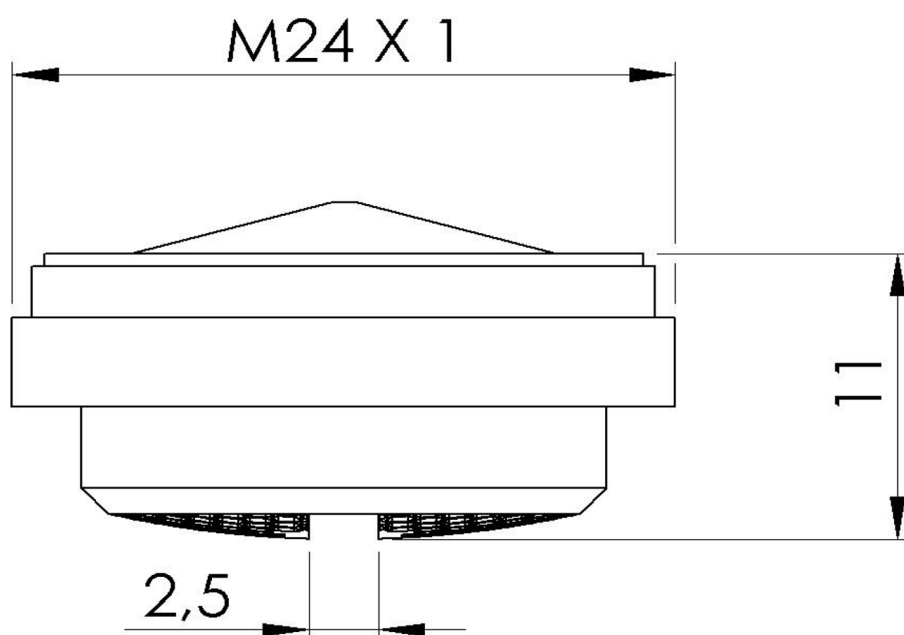

Perlator, gwint zewnętrzny M24x1, plastik

Kod: AERPL

Właściwości

Materiał: Plastik

Gwarancja: 2 lata

Karta techniczna

CLASSE B 25 l/min - 3 bar