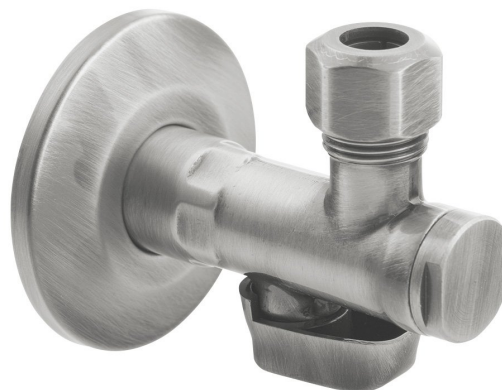

## Zawór kątowy 1/2"x 3/8", nikiel szczotkowany

Kod: 2020NK

### Podstawowe informacje

Marka: Sapho  
Seria: ANTEA

### Właściwości

Kolor: Nikiel  
Materiał: Mosiądz  
Rozmiar gwintu: 1/2"x3/8"  
Wyposażenie: Z filtrem  
Waga / szt.: 0.27 kg  
Opakowanie: 1 szt.  
Gwarancja: 2 lata

Karta techniczna