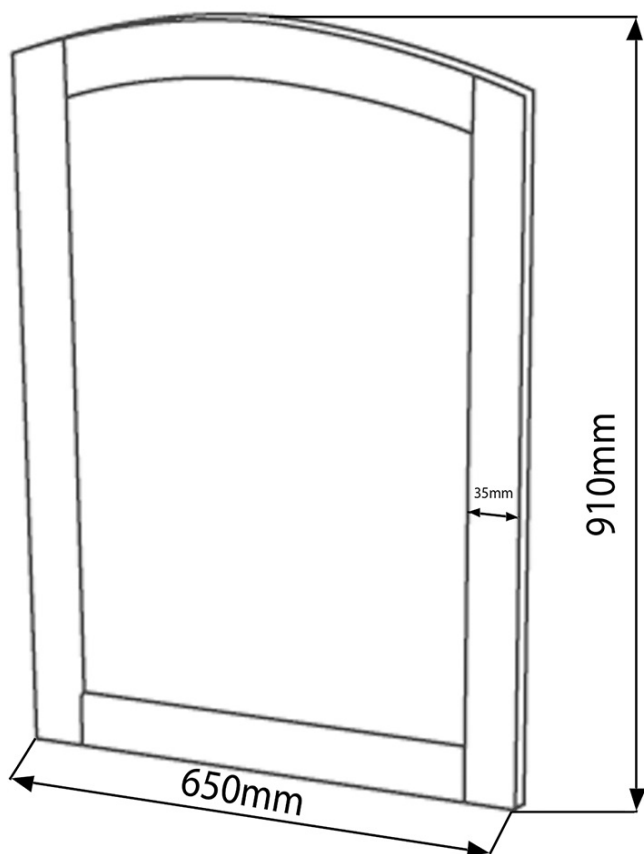

Kod: KSET-015

Podstawowe informacje

Marka: Sapho
Seria: RETRO

Rozmiary

Szerokość: 1000 mm

Właściwości

Kolor: Biały
Dekor: Starobiały
Materiał: Lite drewno/fornir
Instalacja: Zawieszane na ścianie
Typ szafki: Szuflady i drzwiczki
Typ umywalki: Umywalka
Typ lustra: Lustro w ramie
Waga / zestaw: 69.47 kg
Opakowanie: 3 szt.
Gwarancja: 2 lata

Karta techniczna

TL:20mm

aoalzione 5mm
stament