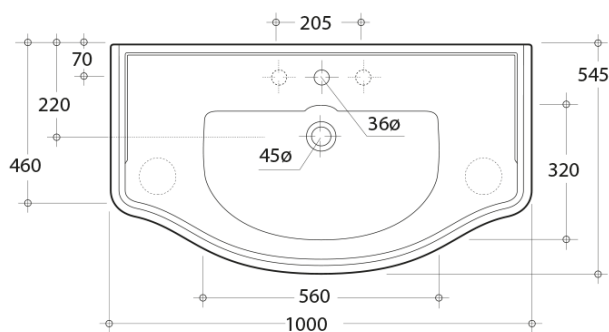

Kod: KSET-015

Podstawowe informacje

Marka: Sapho
Seria: RETRO

Rozmiary

Szerokość: 1000 mm

Właściwości

Kolor: Biały
Dekor: Starobiały
Materiał: Lite drewno/fornir
Instalacja: Zawieszane na ścianie
Typ szafki: Szuflady i drzwiczki
Typ umywalki: Umywalka
Typ lustra: Lustro w ramie
Waga / zestaw: 69.47 kg
Opakowanie: 3 szt.
Gwarancja: 2 lata

Karta techniczna

TL:20mm

aoalzione 5mm
stament