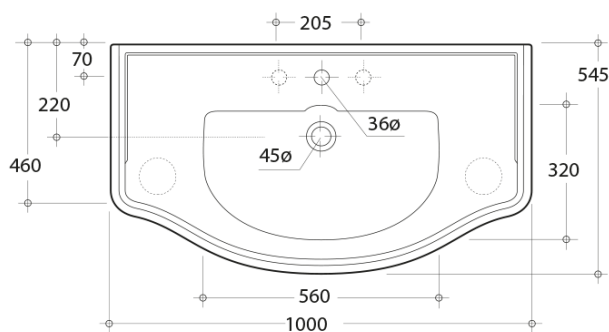

Kod: KSET-015

**Podstawowe informacje**

Marka: Sapho  
Seria: RETRO

**Rozmiary**

Szerokość: 1000 mm

**Właściwości**

Kolor: Biały  
Dekor: Starobiały  
Materiał: Lite drewno/fornir  
Instalacja: Zawieszane na ścianie  
Typ szafki: Szuflady i drzwiczki  
Typ umywalki: Umywalka  
Typ lustra: Lustro w ramie  
Waga / zestaw: 69.47 kg  
Opakowanie: 3 szt.  
Gwarancja: 2 lata

Karta techniczna

TL:20mm

aoalzione 5mm  
stament