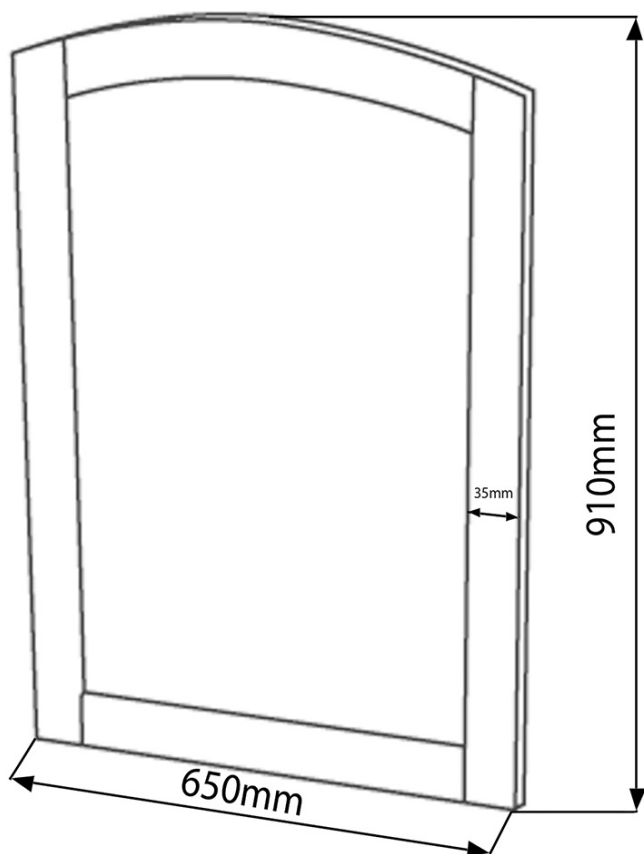

Kod: KSET-015

**Podstawowe informacje**

Marka: Sapho  
Seria: RETRO

**Rozmiary**

Szerokość: 1000 mm

**Właściwości**

Kolor: Biały  
Dekor: Starobiały  
Materiał: Lite drewno/fornir  
Instalacja: Zawieszane na ścianie  
Typ szafki: Szuflady i drzwiczki  
Typ umywalki: Umywalka  
Typ lustra: Lustro w ramie  
Waga / zestaw: 69.47 kg  
Opakowanie: 3 szt.  
Gwarancja: 2 lata

Karta techniczna

TL:20mm

aoalzione 5mm  
stament