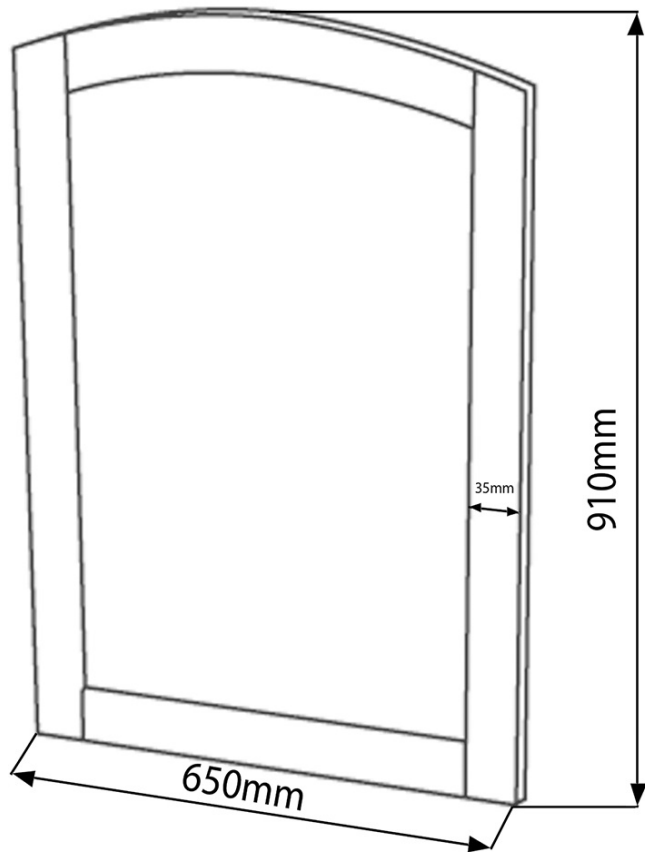

Kod: KSET-015

Podstawowe informacje

Marka: Sapho
Seria: RETRO

Rozmiary

Szerokość: 1000 mm

Właściwości

Kolor: Biały
Dekor: Starobiały
Materiał: Lite drewno/fornir
Instalacja: Zawieszane na ścianie
Typ szafki: Szuflady i drzwiczki
Typ umywalki: Umywalka
Typ lustra: Lustro w ramie
Waga / zestaw: 69.47 kg
Opakowanie: 3 szt.
Gwarancja: 2 lata

Karta techniczna

TL:20mm

aoalzione 5mm
stament