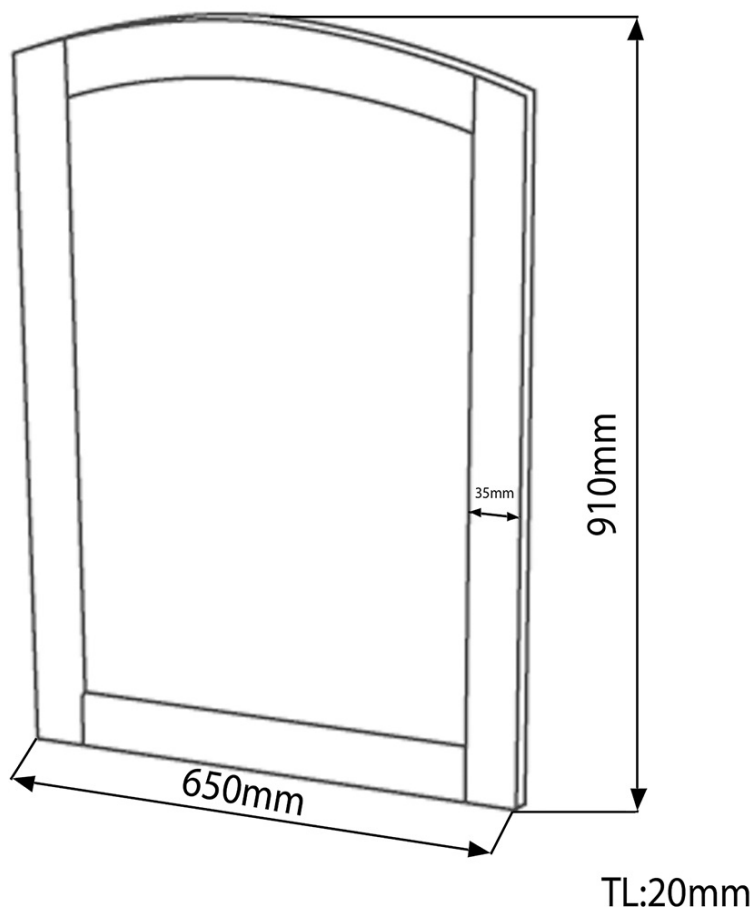

RETRO 100 zestaw łazienkowy, starobiały

Kod: KSET-015

Rozmiary
Szerokość: 1000 mm

Właściwości
Kolor: Biały
Dekor: Starobiały
Materiał: Lite drewno/fornir
Gwarancja: 2 lata

Karta techniczna

soalzione 5mm
stament