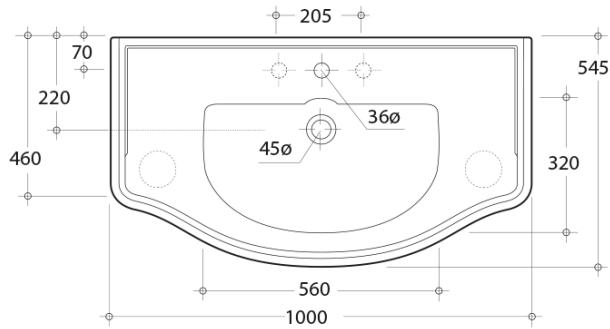

RETRO 100 zestaw łazienkowy, starobiały

Kod: KSET-015

Rozmiary
Szerokość: 1000 mm

Właściwości
Kolor: Biały
Dekor: Starobiały
Materiał: Lite drewno/fornir
Gwarancja: 2 lata

Karta techniczna

soalzione 5mm
stament