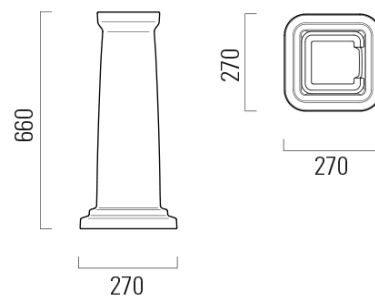

Kod: KSET-014

Podstawowe informacje

Marka: Sapho
Seria: CROSS

Rozmiary

Szerokość: 750 mm

Właściwości

Kolor: Brązowy
Dekor: Mahoń
Materiał: Lite drewno/fornir
Instalacja: Zawieszane na ścianie
Typ szafki: Drzwiczki
Typ umywalki: Umywalka
Typ lustra: Lustro w ramie
Waga / zestaw: 76.8 kg
Opakowanie: 4 szt.
Gwarancja: 2 lata

Karta techniczna

Zestaw CROSS 75, szafka umywalkowa, mahoń

SAPHO