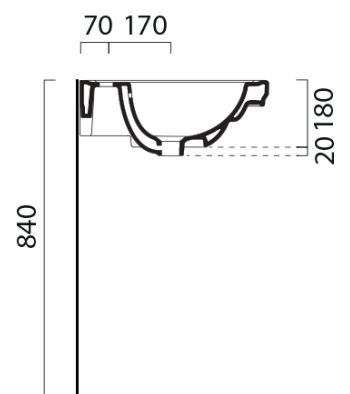

Kod: KSET-014

Podstawowe informacje

Marka: Sapho
Seria: CROSS

Rozmiary

Szerokość: 750 mm

Właściwości

Kolor: Brązowy
Dekor: Mahoń
Materiał: Lite drewno/fornir
Instalacja: Zawieszane na ścianie
Typ szafki: Drzwiczki
Typ umywalki: Umywalka
Typ lustra: Lustro w ramie
Waga / zestaw: 76.8 kg
Opakowanie: 4 szt.
Gwarancja: 2 lata

Karta techniczna

Zestaw CROSS 75, szafka umywalkowa, mahoń

SAPHO