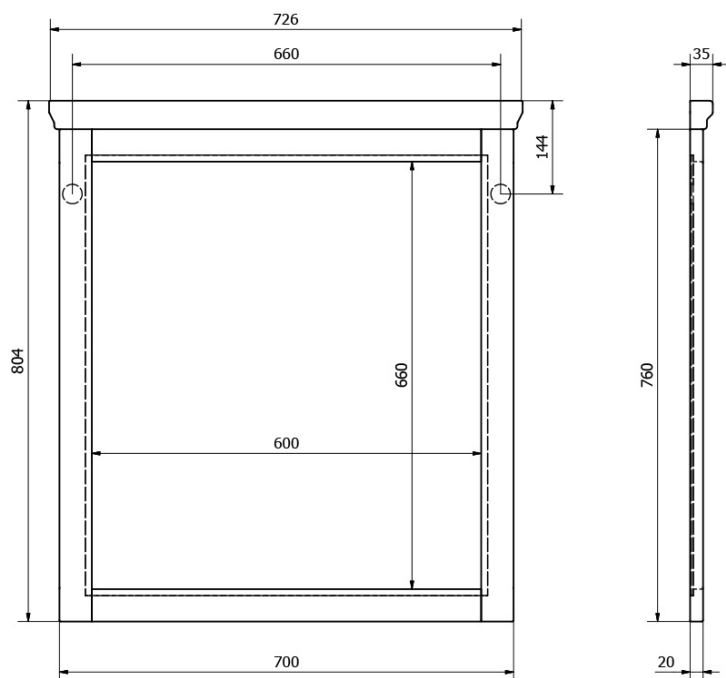

Kod: KSET-014

Podstawowe informacje

Marka: Sapho
Seria: CROSS

Rozmiary

Szerokość: 750 mm

Właściwości

Kolor: Brązowy
Dekor: Mahoń
Materiał: Lite drewno/fornir
Instalacja: Zawieszane na ścianie
Typ szafki: Drzwiczki
Typ umywalki: Umywalka
Typ lustra: Lustro w ramie
Waga / zestaw: 76.8 kg
Opakowanie: 4 szt.
Gwarancja: 2 lata

Karta techniczna

Zestaw CROSS 75, szafka umywalkowa, mahoń

SAPHO