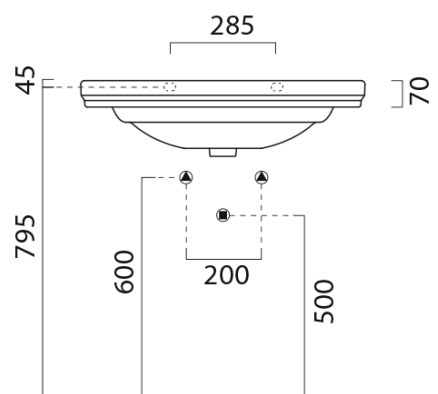

Kod: KSET-014

Podstawowe informacje

Marka: Sapho
Seria: CROSS

Rozmiary

Szerokość: 750 mm

Właściwości

Kolor: Brązowy
Dekor: Mahoń
Materiał: Lite drewno/fornir
Instalacja: Zawieszane na ścianie
Typ szafki: Drzwiczki
Typ umywalki: Umywalka
Typ lustra: Lustro w ramie
Waga / zestaw: 76.8 kg
Opakowanie: 4 szt.
Gwarancja: 2 lata

Karta techniczna

Zestaw CROSS 75, szafka umywalkowa, mahoń

SAPHO