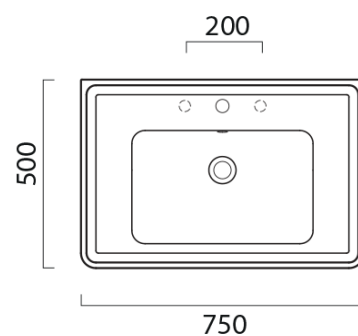

Kod: KSET-014

Podstawowe informacje

Marka: Sapho
Seria: CROSS

Rozmiary

Szerokość: 750 mm

Właściwości

Kolor: Brązowy
Dekor: Mahoń
Materiał: Lite drewno/fornir
Instalacja: Zawieszane na ścianie
Typ szafki: Drzwiczki
Typ umywalki: Umywalka
Typ lustra: Lustro w ramie
Waga / zestaw: 76.8 kg
Opakowanie: 4 szt.
Gwarancja: 2 lata

Karta techniczna

Zestaw CROSS 75, szafka umywalkowa, mahoń

SAPHO