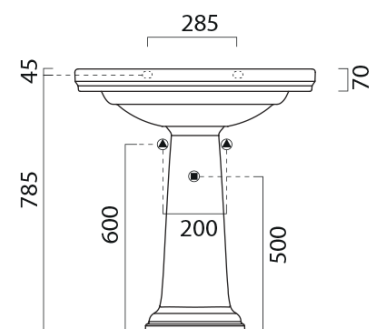

Kod: KSET-014

Podstawowe informacje

Marka: Sapho
Seria: CROSS

Rozmiary

Szerokość: 750 mm

Właściwości

Kolor: Brązowy
Dekor: Mahoń
Materiał: Lite drewno/fornir
Instalacja: Zawieszane na ścianie
Typ szafki: Drzwiczki
Typ umywalki: Umywalka
Typ lustra: Lustro w ramie
Waga / zestaw: 76.8 kg
Opakowanie: 4 szt.
Gwarancja: 2 lata

Karta techniczna

Zestaw CROSS 75, szafka umywalkowa, mahoń

SAPHO