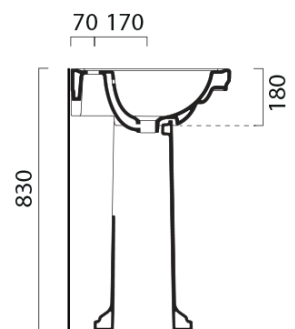

Kod: KSET-014

Podstawowe informacje

Marka: Sapho
Seria: CROSS

Rozmiary

Szerokość: 750 mm

Właściwości

Kolor: Brązowy
Dekor: Mahoń
Materiał: Lite drewno/fornir
Instalacja: Zawieszane na ścianie
Typ szafki: Drzwiczki
Typ umywalki: Umywalka
Typ lustra: Lustro w ramie
Waga / zestaw: 76.8 kg
Opakowanie: 4 szt.
Gwarancja: 2 lata

Karta techniczna

Zestaw CROSS 75, szafka umywalkowa, mahoń

SAPHO