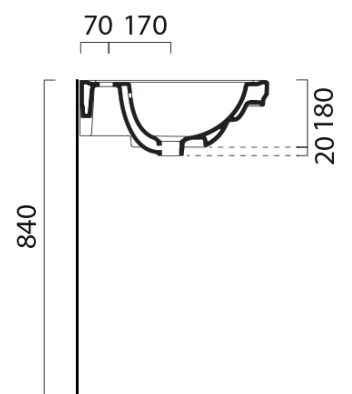

Kod: KSET-014

**Podstawowe informacje**

Marka: Sapho  
Seria: CROSS

**Rozmiary**

Szerokość: 750 mm

**Właściwości**

Kolor: Brązowy  
Dekor: Mahoń  
Materiał: Lite drewno/fornir  
Instalacja: Zawieszane na ścianie  
Typ szafki: Drzwiczki  
Typ umywalki: Umywalka  
Typ lustra: Lustro w ramie  
Waga / zestaw: 76.8 kg  
Opakowanie: 4 szt.  
Gwarancja: 2 lata

Karta techniczna