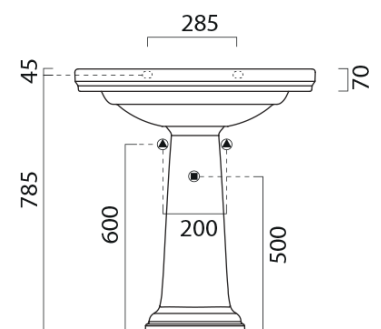

Kod: KSET-014

**Podstawowe informacje**

Marka: Sapho  
Seria: CROSS

**Rozmiary**

Szerokość: 750 mm

**Właściwości**

Kolor: Brązowy  
Dekor: Mahoń  
Materiał: Lite drewno/fornir  
Instalacja: Zawieszane na ścianie  
Typ szafki: Drzwiczki  
Typ umywalki: Umywalka  
Typ lustra: Lustro w ramie  
Waga / zestaw: 76.8 kg  
Opakowanie: 4 szt.  
Gwarancja: 2 lata

Karta techniczna

## Zestaw CROSS 75, szafka umywalkowa, mahoń

**SAPHO**