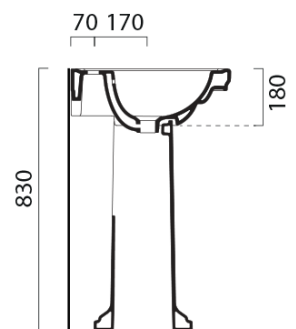

Kod: KSET-014

**Podstawowe informacje**

Marka: Sapho  
Seria: CROSS

**Rozmiary**

Szerokość: 750 mm

**Właściwości**

Kolor: Brązowy  
Dekor: Mahoń  
Materiał: Lite drewno/fornir  
Instalacja: Zawieszane na ścianie  
Typ szafki: Drzwiczki  
Typ umywalki: Umywalka  
Typ lustra: Lustro w ramie  
Waga / zestaw: 76.8 kg  
Opakowanie: 4 szt.  
Gwarancja: 2 lata

Karta techniczna