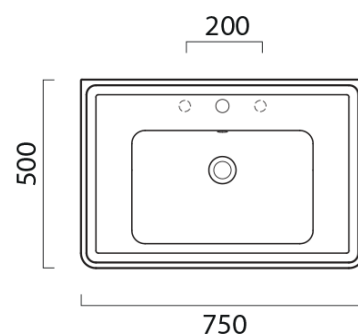

Kod: KSET-014

**Podstawowe informacje**

Marka: Sapho  
Seria: CROSS

**Rozmiary**

Szerokość: 750 mm

**Właściwości**

Kolor: Brązowy  
Dekor: Mahoń  
Materiał: Lite drewno/fornir  
Instalacja: Zawieszane na ścianie  
Typ szafki: Drzwiczki  
Typ umywalki: Umywalka  
Typ lustra: Lustro w ramie  
Waga / zestaw: 76.8 kg  
Opakowanie: 4 szt.  
Gwarancja: 2 lata

Karta techniczna