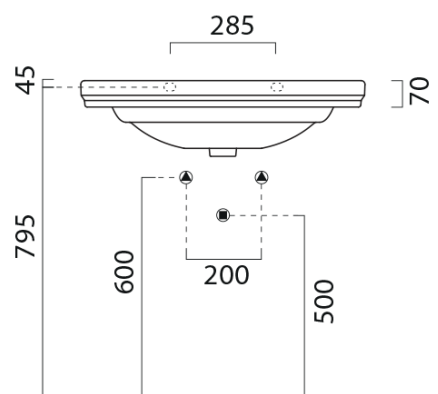

Kod: KSET-014

**Podstawowe informacje**

Marka: Sapho  
Seria: CROSS

**Rozmiary**

Szerokość: 750 mm

**Właściwości**

Kolor: Brązowy  
Dekor: Mahoń  
Materiał: Lite drewno/fornir  
Instalacja: Zawieszane na ścianie  
Typ szafki: Drzwiczki  
Typ umywalki: Umywalka  
Typ lustra: Lustro w ramie  
Waga / zestaw: 76.8 kg  
Opakowanie: 4 szt.  
Gwarancja: 2 lata

Karta techniczna