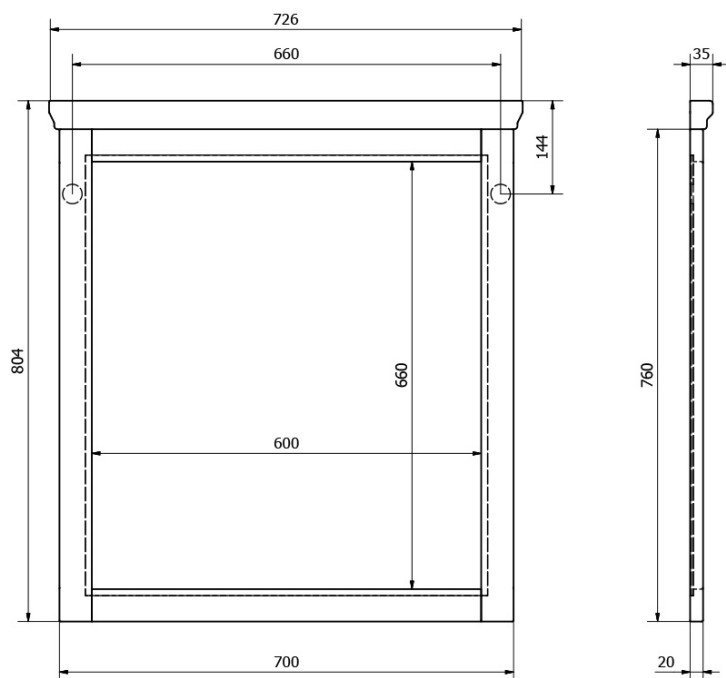

Kod: KSET-014

**Podstawowe informacje**

Marka: Sapho  
Seria: CROSS

**Rozmiary**

Szerokość: 750 mm

**Właściwości**

Kolor: Brązowy  
Dekor: Mahoń  
Materiał: Lite drewno/fornir  
Instalacja: Zawieszane na ścianie  
Typ szafki: Drzwiczki  
Typ umywalki: Umywalka  
Typ lustra: Lustro w ramie  
Waga / zestaw: 76.8 kg  
Opakowanie: 4 szt.  
Gwarancja: 2 lata

Karta techniczna

## Zestaw CROSS 75, szafka umywalkowa, mahoń

**SAPHO**