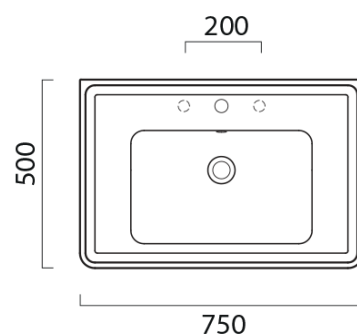

Kod: KSET-014

**Podstawowe informacje**

Marka: Sapho  
Seria: CROSS

**Rozmiary**

Szerokość: 750 mm

**Właściwości**

Kolor: Brązowy  
Dekor: Mahoń  
Materiał: Lite drewno/fornir  
Instalacja: Zawieszane na ścianie  
Typ szafki: Drzwiczki  
Typ umywalki: Umywalka  
Typ lustra: Lustro w ramie  
Waga / zestaw: 76.8 kg  
Opakowanie: 4 szt.  
Gwarancja: 2 lata

Karta techniczna