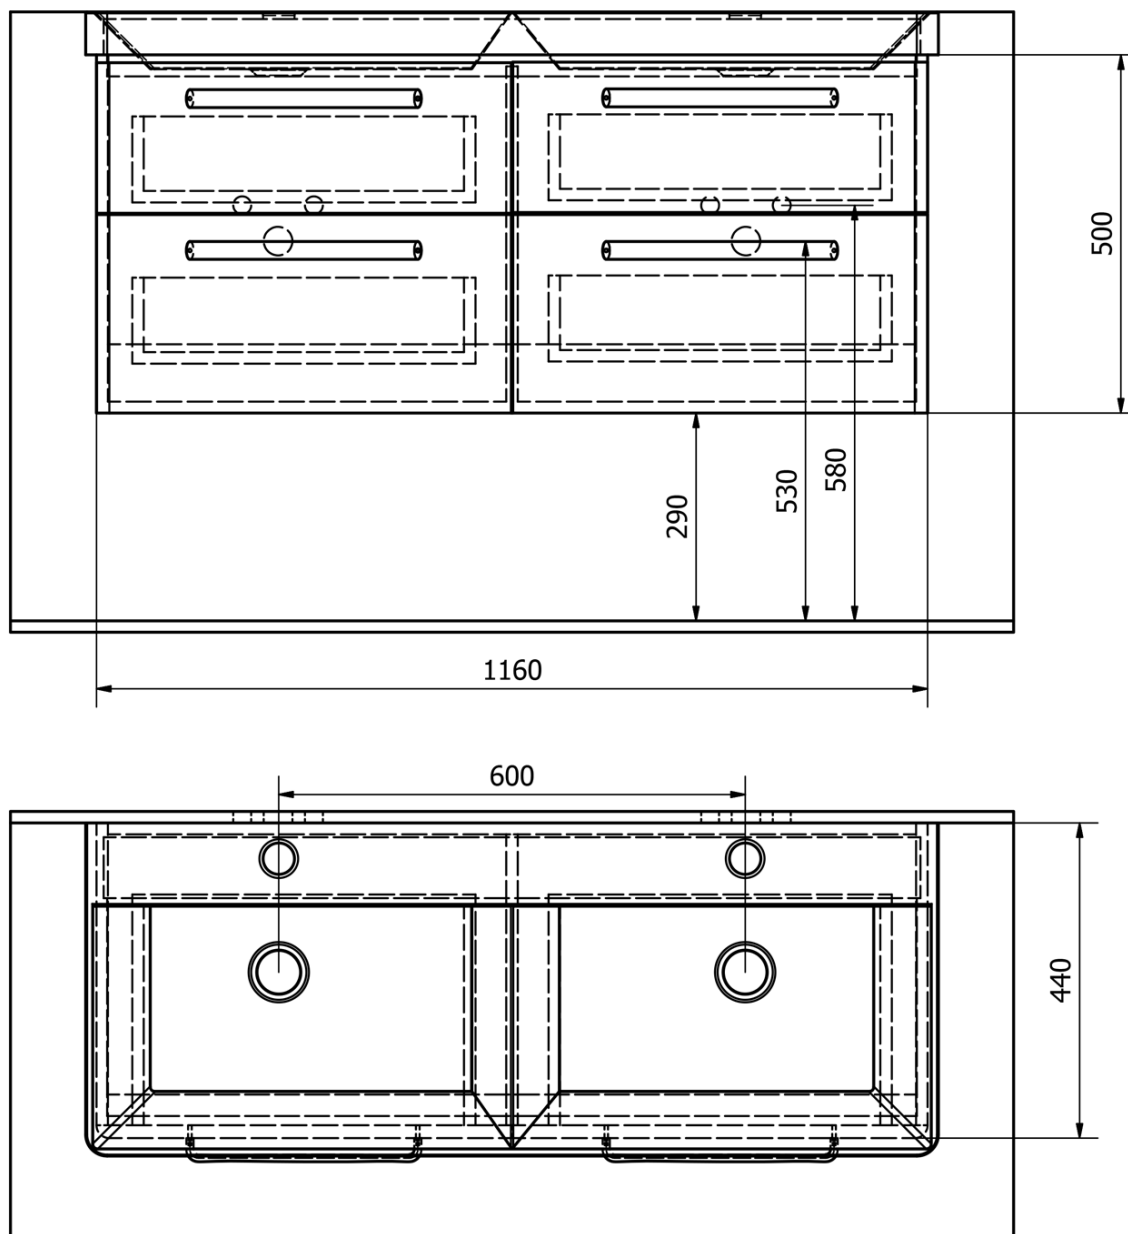

THEIA 120 zestaw łazienkowy, umywalka podwójna, biały

Kod: KSET-011

Podstawowe informacje

Marka: Sapho

Seria: THEIA

Rozmiary

Szerokość: 1195 mm

Właściwości

Kolor: Biały

Materiał: MDF/laminat

Instalacja: Zawieszane na ścianie

Typ szafki: Szuflady

Typ umywalki: Umywalka podwójna

Typ lustra: Lustro podświetlane

Moc: 15 W

Kolor LED: Neutralny (4 000 - 5 000 K)

Luminacja: 2100 lm

Żywotność (LED): 30000 godzin

Wyposażenie: Cichy domyk, Ochrona przed korozją

Waga / zestaw: 88.83 kg

Opakowanie: 4 szt.

Gwarancja: 2 lata

Karta techniczna

THEIA 120 zestaw łazienkowy, umywalka podwójna,
biały