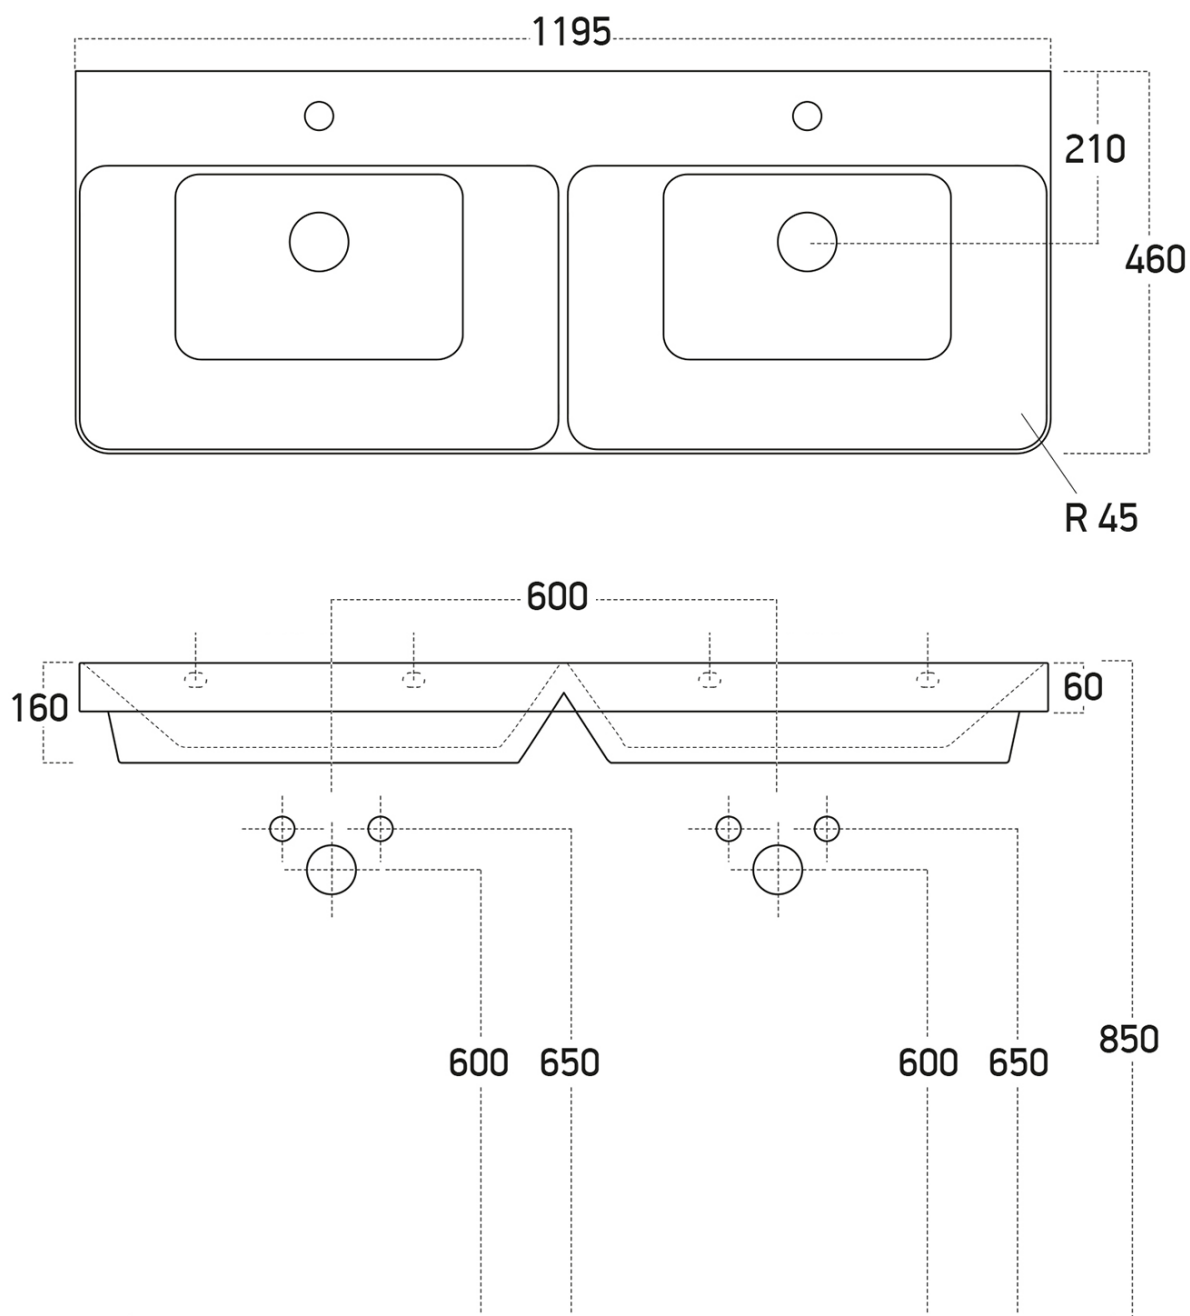

THEIA 120 zestaw łazienkowy, umywalka podwójna,
biały

SAPHO