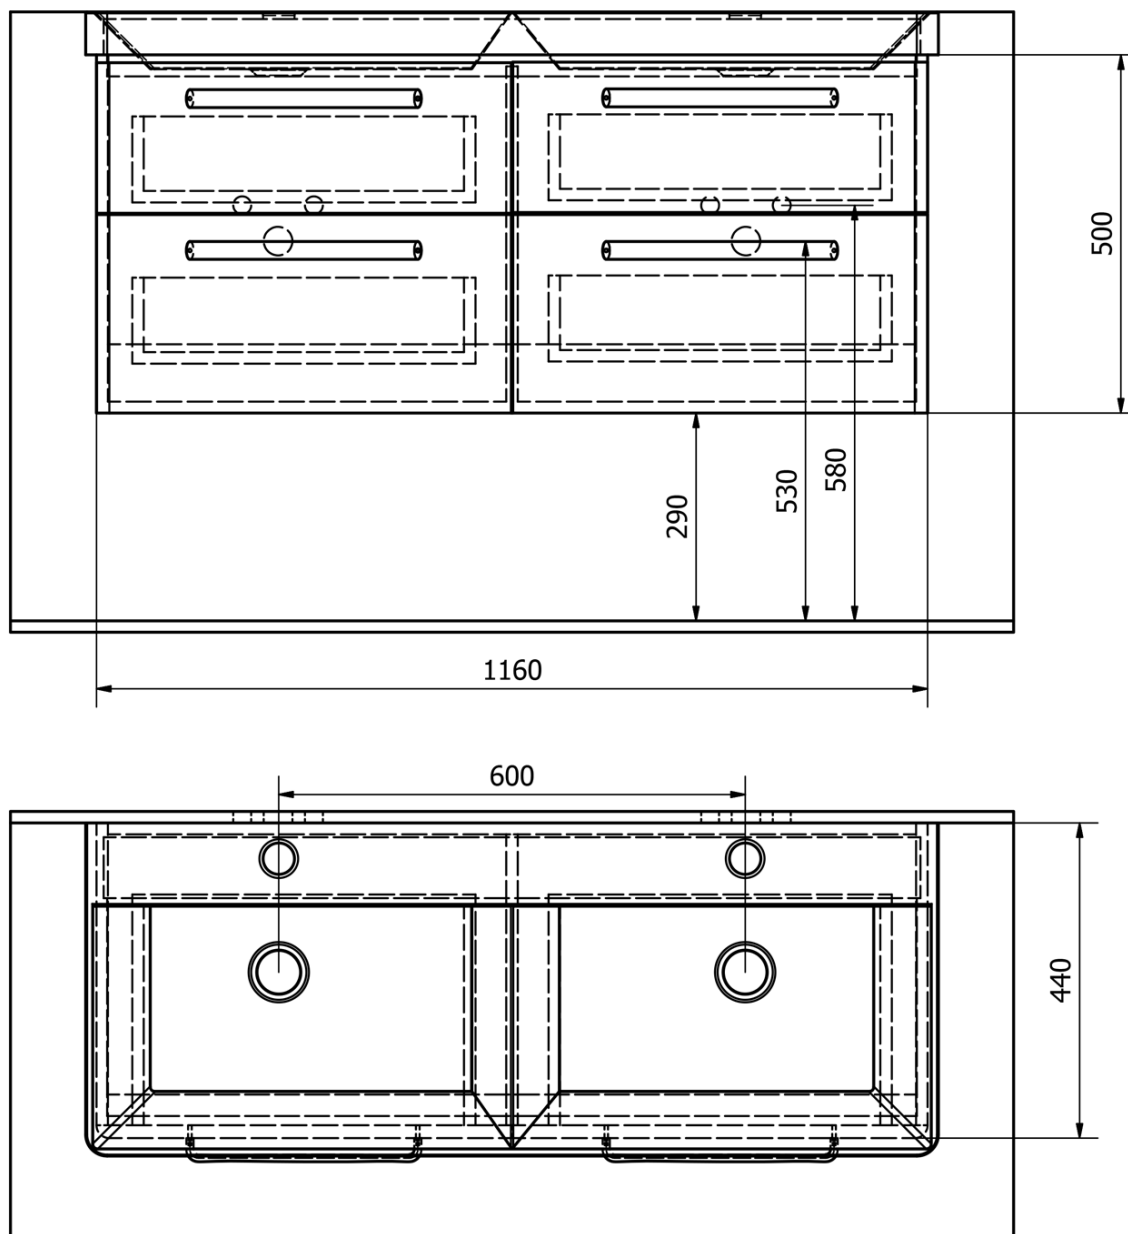

THEIA 120 zestaw łazienkowy, umywalka podwójna, biały

 **SAPHO**

Kod: KSET-011

Podstawowe informacje

Marka: Sapho

Seria: THEIA

Rozmiary

Szerokość: 1195 mm

Właściwości

Kolor: Biały

Materiał: MDF/laminat

Instalacja: Zawieszane na ścianie

Typ szafki: Szuflady

Typ umywalki: Umywalka podwójna

Typ lustra: Lustro podświetlane

Moc: 15 W

Kolor LED: Neutralny (4 000 - 5 000 K)

Luminacja: 2100 lm

Żywotność (LED): 30000 godzin

Wyposażenie: Cichy domyk, Ochrona przed korozją

Waga / zestaw: 88.83 kg

Opakowanie: 4 szt.

Gwarancja: 2 lata

Karta techniczna