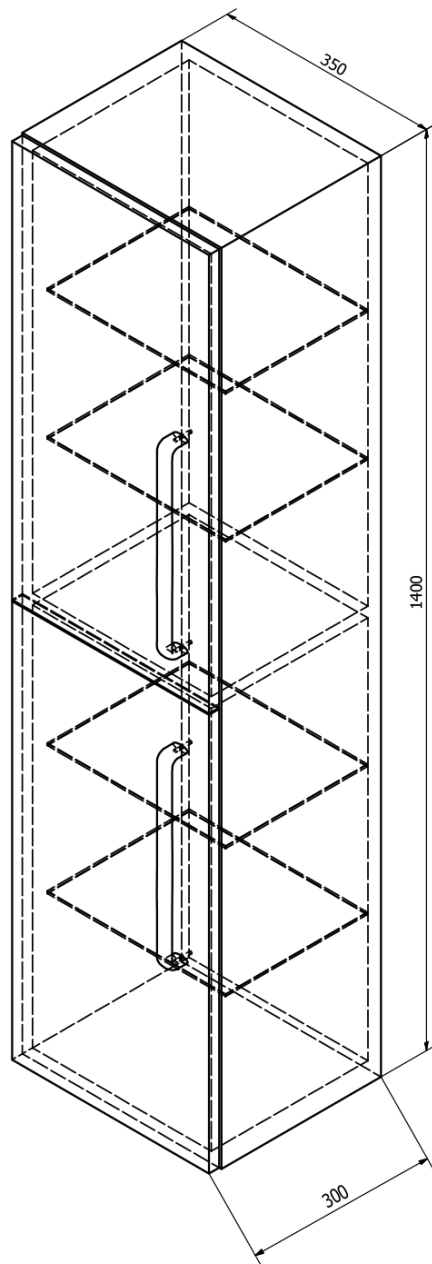

THEIA 120 zestaw łazienkowy, umywalka podwójna,
biały

SAPHO