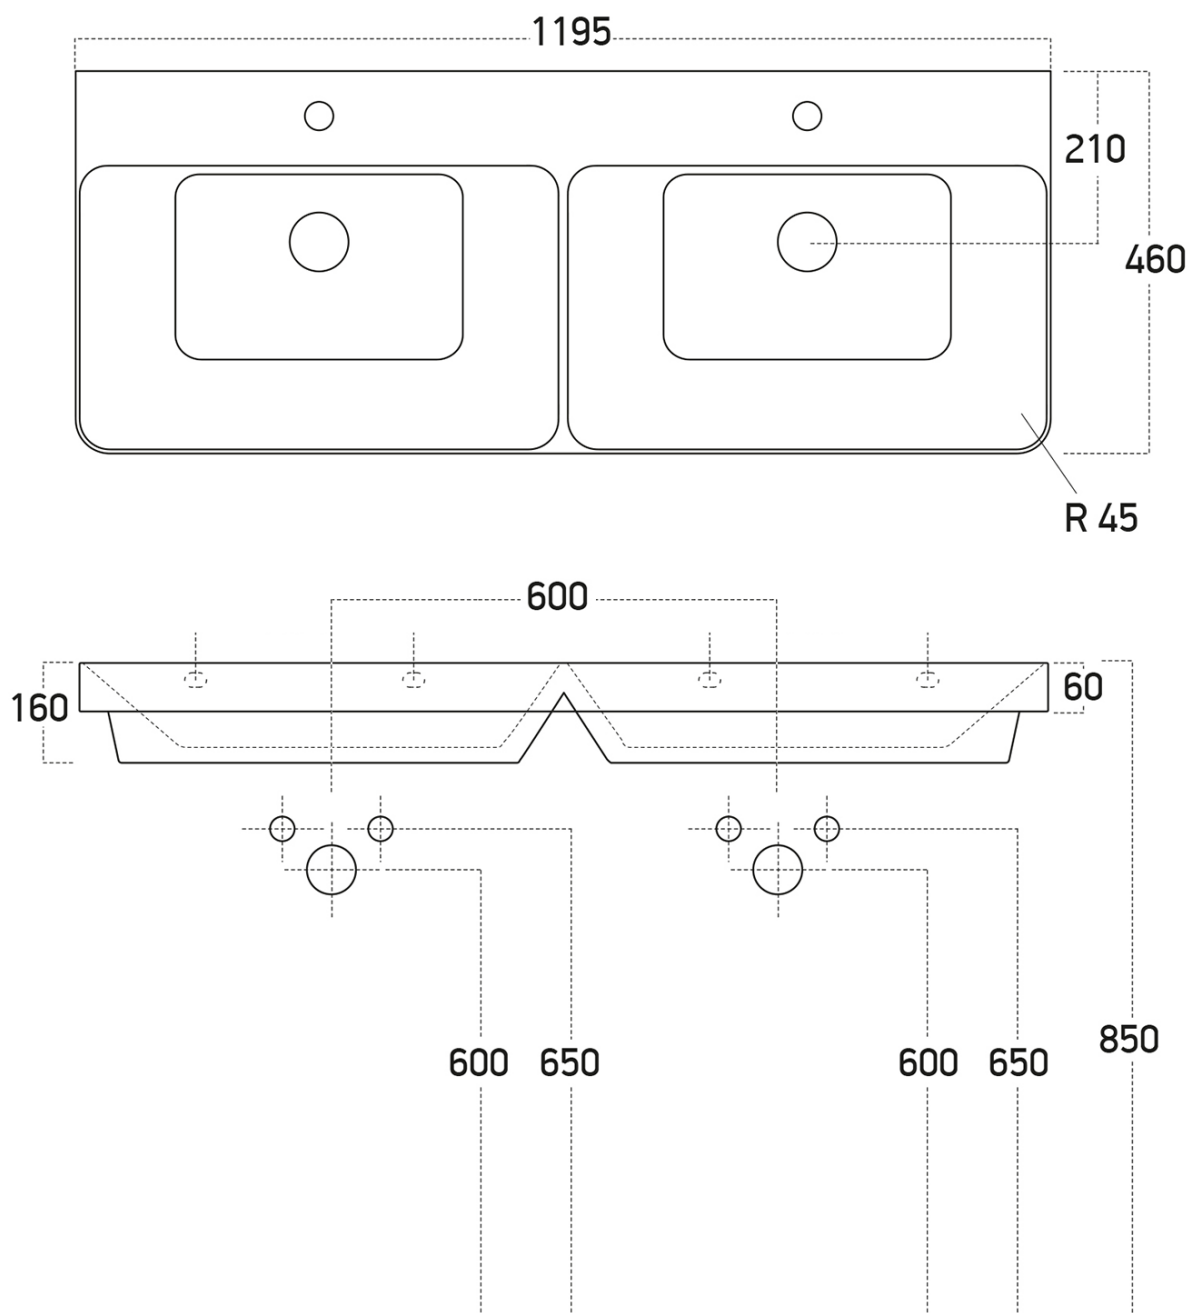

THEIA 120 zestaw łazienkowy, umywalka podwójna,
biały

SAPHO