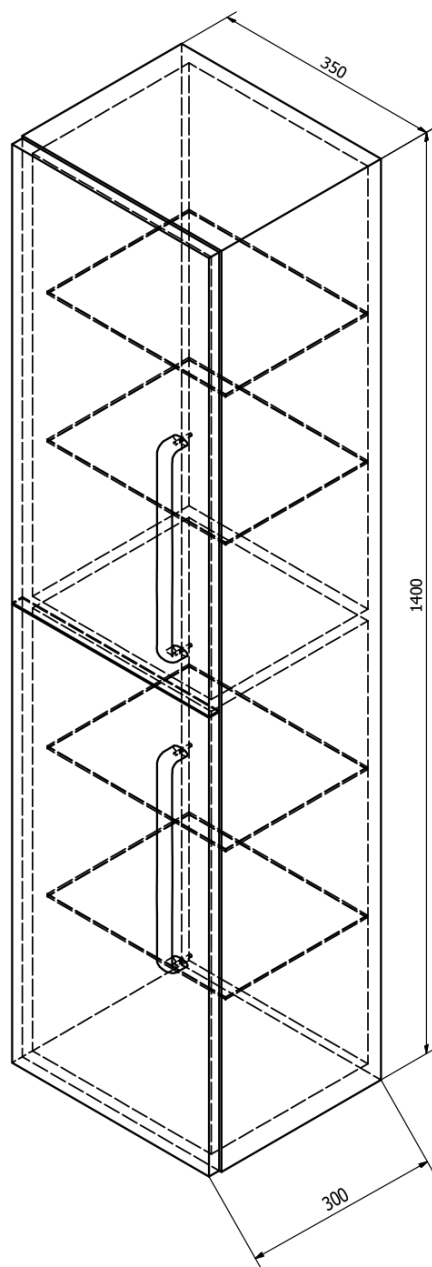

THEIA 120 zestaw łazienkowy, umywalka podwójna,
biały

SAPHO