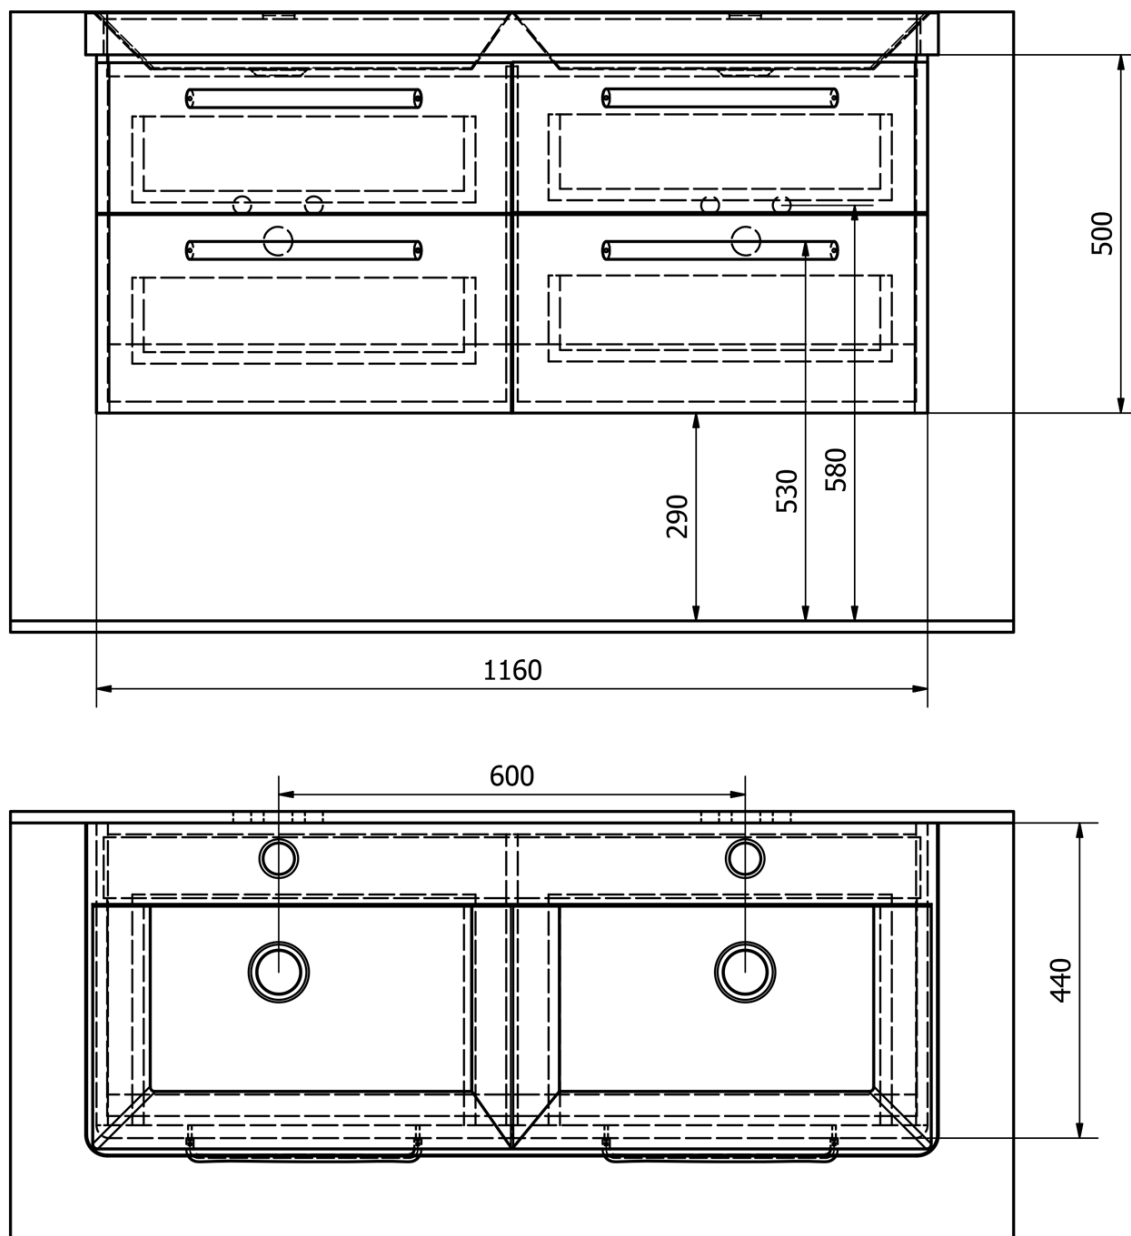

Karta techniczna