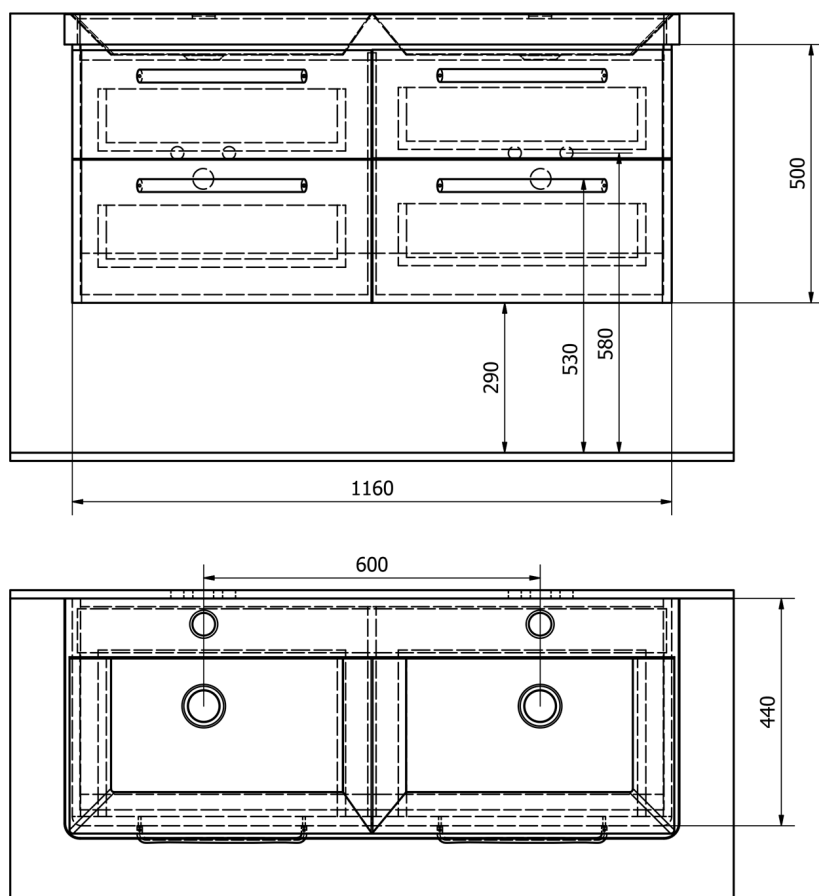

THEIA 120 zestaw łazienkowy, umywalka podwójna, biały

SAPHO

Kod: KSET-011

Rozmiary

Szerokość: 1195 mm

Właściwości

Kolor: Biały

Materiał: MDF/laminat

Gwarancja: 2 lata

Karta techniczna

THEIA 120 zestaw łazienkowy, umywalka podwójna,
biały

 SAPHO

THEIA 120 zestaw łazienkowy, umywalka podwójna,
biały

 **SAPHO**

THEIA 120 zestaw łazienkowy, umywalka podwójna,
biały