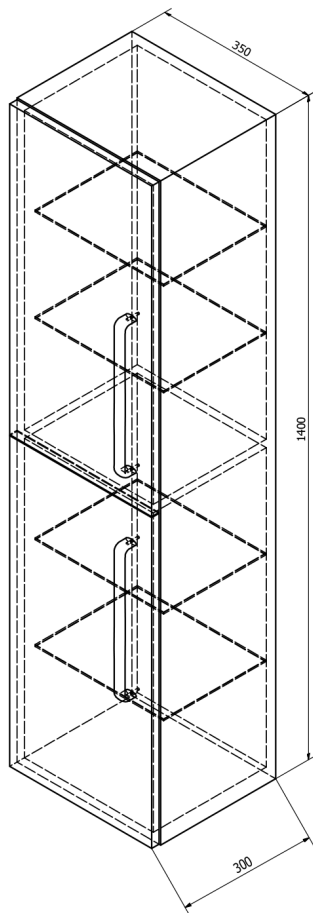

THEIA 120 zestaw łazienkowy, umywalka podwójna,
biały

SAPHO