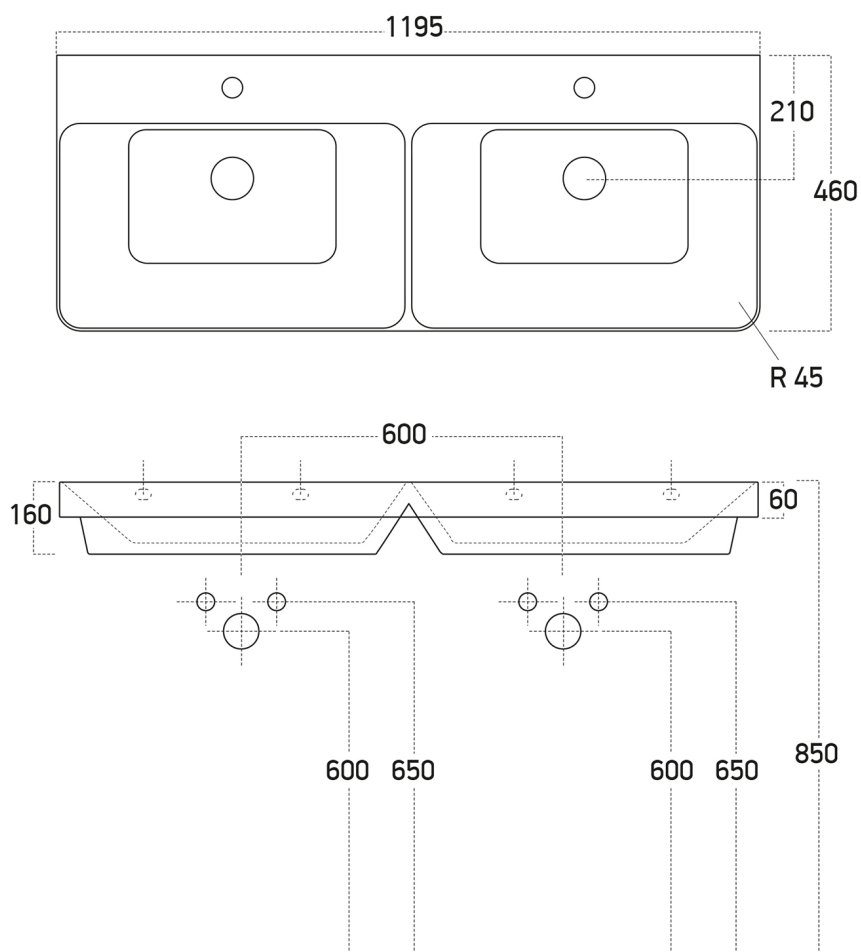

THEIA 120 zestaw łazienkowy, umywalka podwójna,
biały

SAPHO