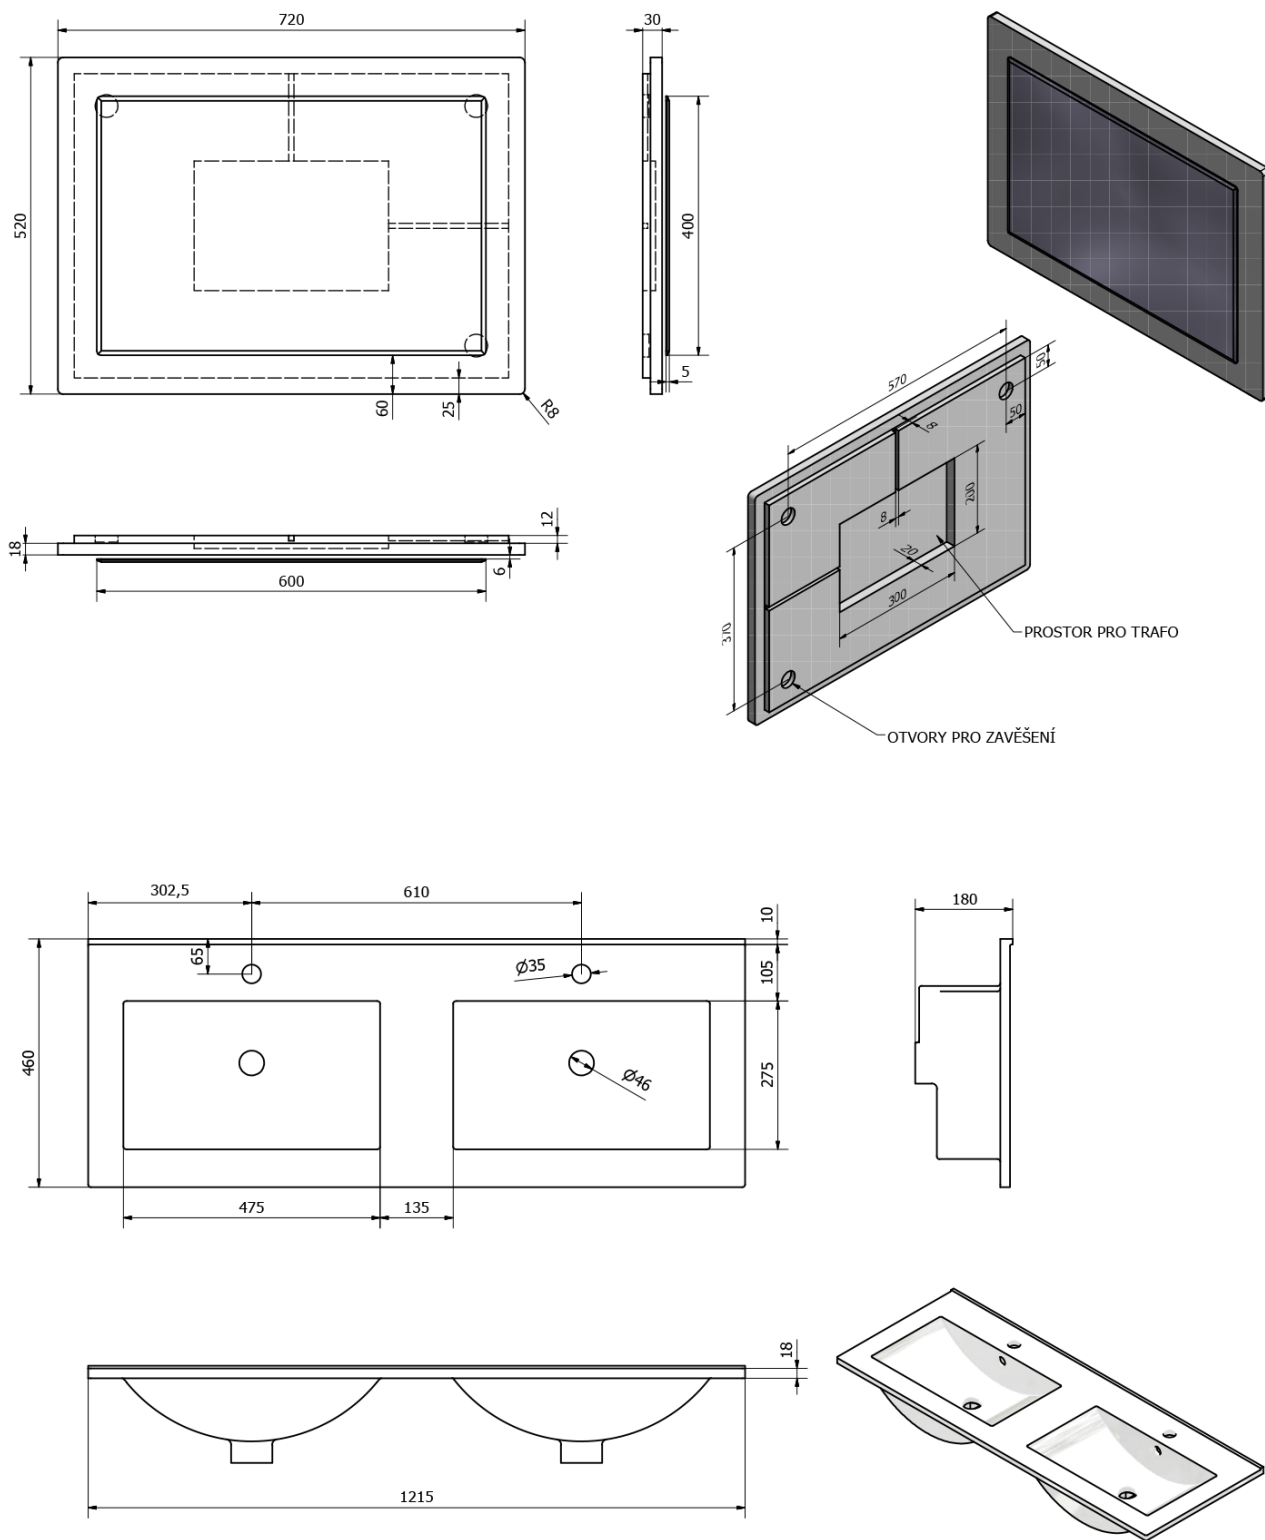

MITRA 120 zestaw łazienkowy, umywalka podwójna, bordo

 **SAPHO**

Kod: KSET-007

Podstawowe informacje

Marka: Sapho

Seria: MITRA

Rozmiary

Szerokość: 1215 mm

Właściwości

Kolor: Bordo

Materiał: MDF/laminat

Instalacja: Zawieszane na ścianie

Typ szafki: Szuflady

Typ umywalki: Umywalka podwójna

Typ lustra: Lustro w ramie

Wyposażenie: Cichy domyk

Waga / zestaw: 89.18 kg

Opakowanie: 4 szt.

Gwarancja: 2 lata

Polecamy dokupić

2 szt. URBINO syfon umywalkowy oszczędzający miejsce, korek Click Clack., 5/4", odpływ 32mm, biały (Kod: 151.133.0)

MITRA 120 zestaw łazienkowy, umywalka podwójna, bordo

Karta techniczna

MITRA 120 zestaw łazienkowy, umywalka podwójna,
bordo

 SAPHO