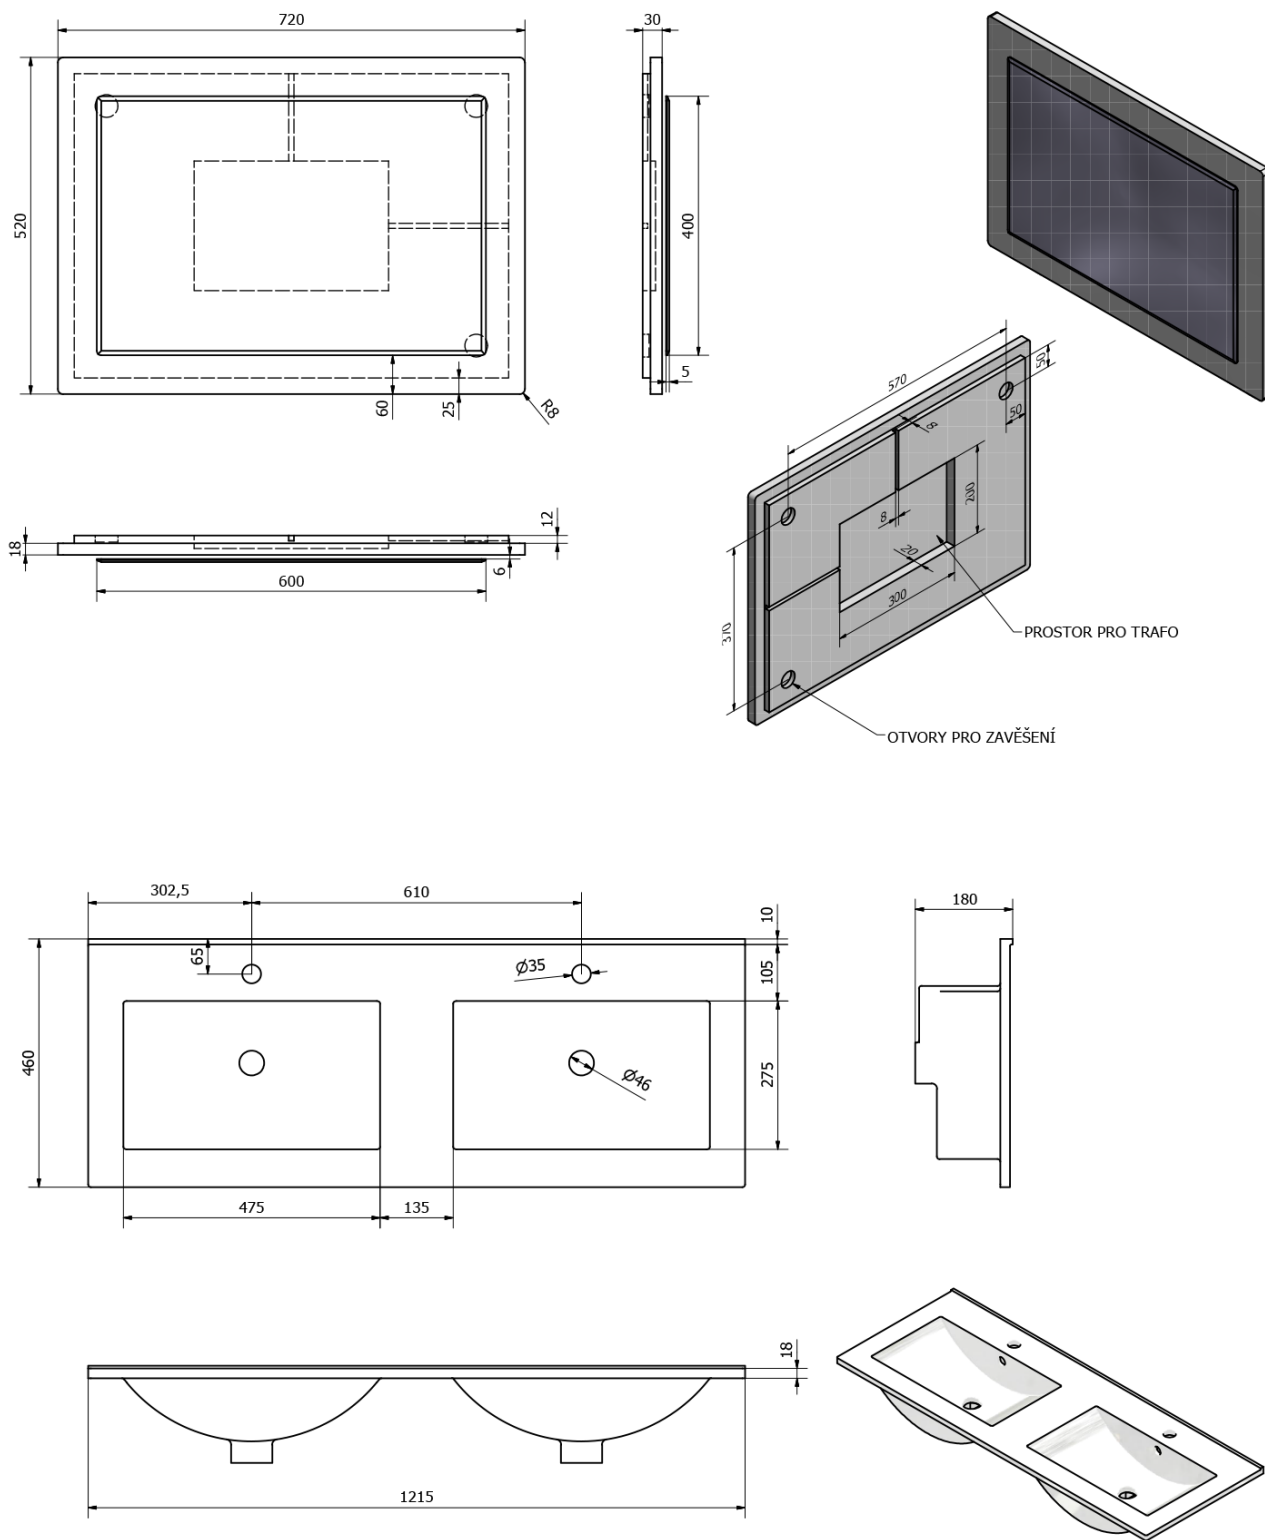

MITRA 120 zestaw łazienkowy, umywalka podwójna, bordo

 SAPHO

Kod: KSET-007

Podstawowe informacje

Marka: Sapho

Seria: MITRA

Rozmiary

Szerokość: 1215 mm

Właściwości

Kolor: Bordo

Materiał: MDF/laminat

Instalacja: Zawieszane na ścianie

Typ szafki: Szuflady

Typ umywalki: Umywalka podwójna

Typ lustra: Lustro w ramie

Wyposażenie: Cichy domyk

Waga / zestaw: 89.18 kg

Opakowanie: 4 szt.

Gwarancja: 2 lata

Polecamy dokupić

2 szt. URBINO syfon umywalkowy oszczędzający miejsce, korek Click Clack., 5/4", odpływ 32mm, biały (Kod: 151.133.0)

MITRA 120 zestaw łazienkowy, umywalka podwójna, bordo

Karta techniczna

MITRA 120 zestaw łazienkowy, umywalka podwójna,
bordo

 SAPHO