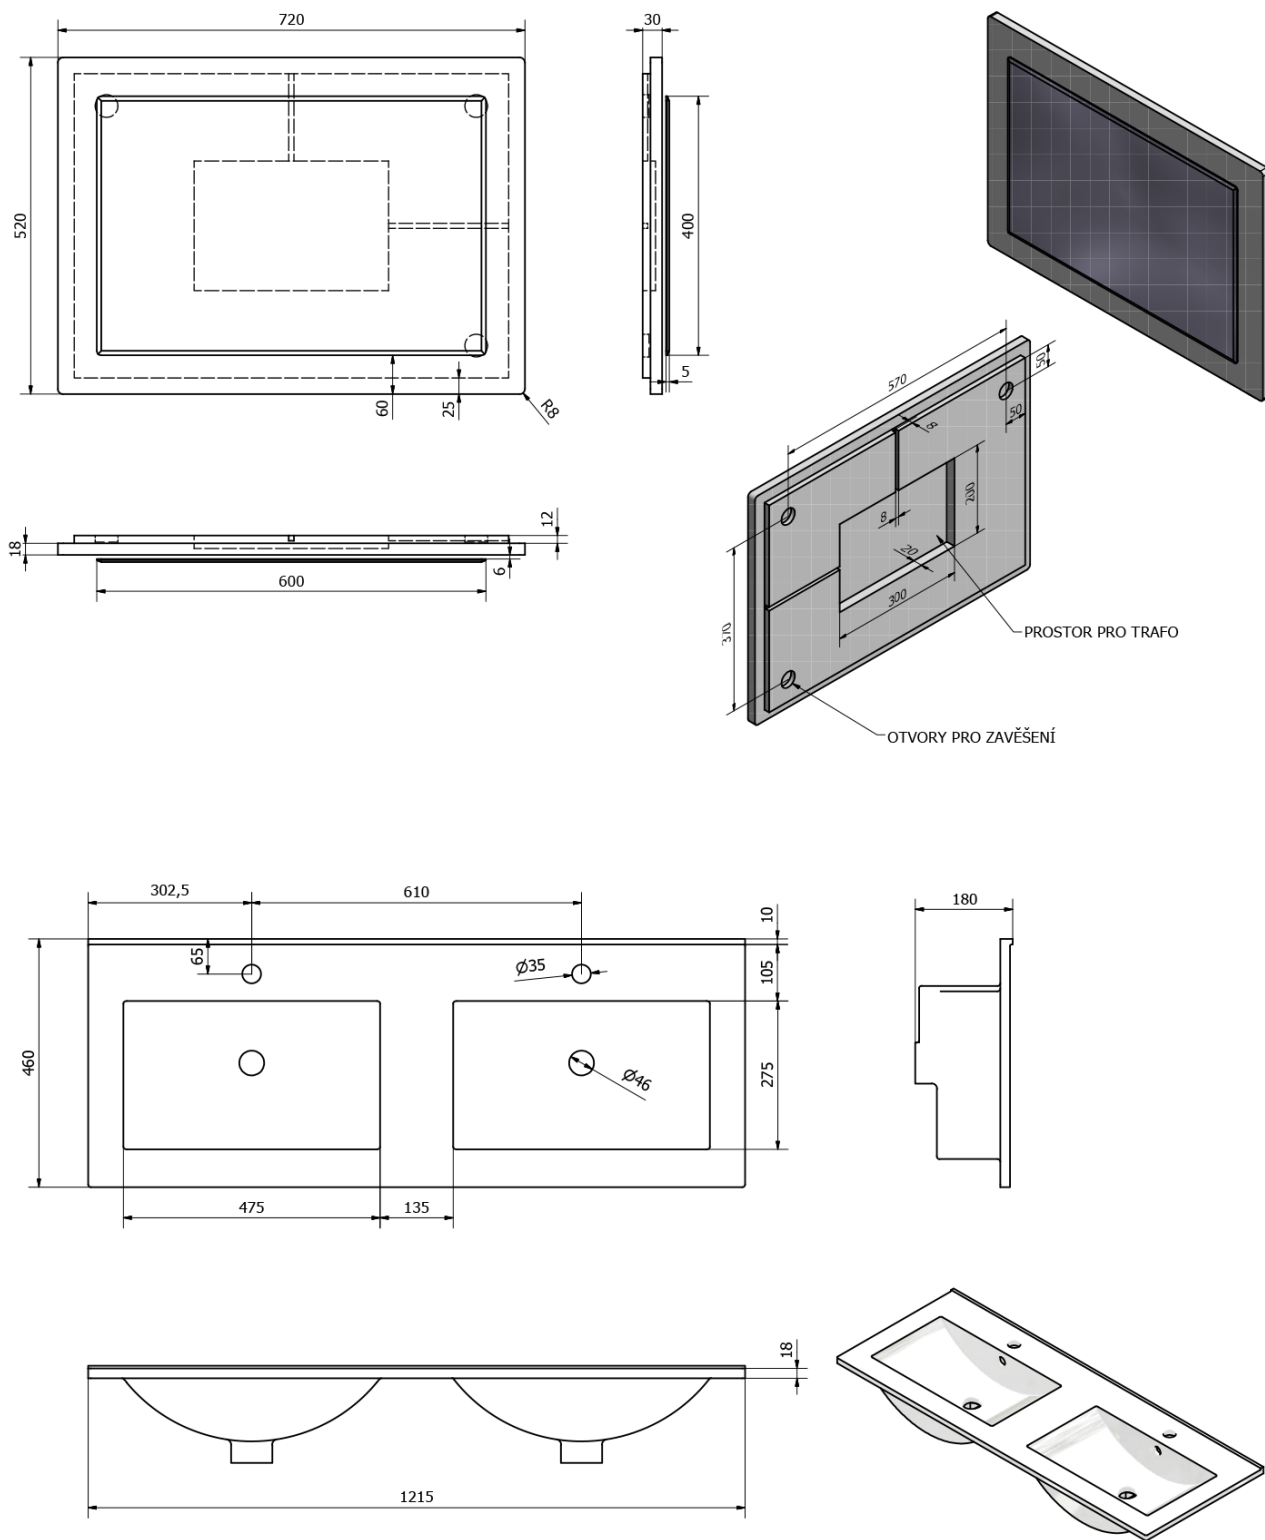

MITRA 120 zestaw łazienkowy, umywalka podwójna, bordo

 **SAPHO**

Kod: KSET-007

Podstawowe informacje

Marka: Sapho
Seria: MITRA

Rozmiary

Szerokość: 1215 mm

Właściwości

Kolor: Bordo
Materiał: MDF/laminat
Instalacja: Zawieszane na ścianie
Typ szafki: Szuflady
Typ umywalki: Umywalka podwójna
Typ lustra: Lustro w ramie
Wyposażenie: Cichy domyk
Waga / zestaw: 89.18 kg
Opakowanie: 4 szt.
Gwarancja: 2 lata

Polecamy dokupić

2 szt. URBINO syfon umywalkowy oszczędzający miejsce, korek Click Clack., 5/4", odpływ 32mm, biały (Kod: 151.133.0)

MITRA 120 zestaw łazienkowy, umywalka podwójna, bordo

Karta techniczna